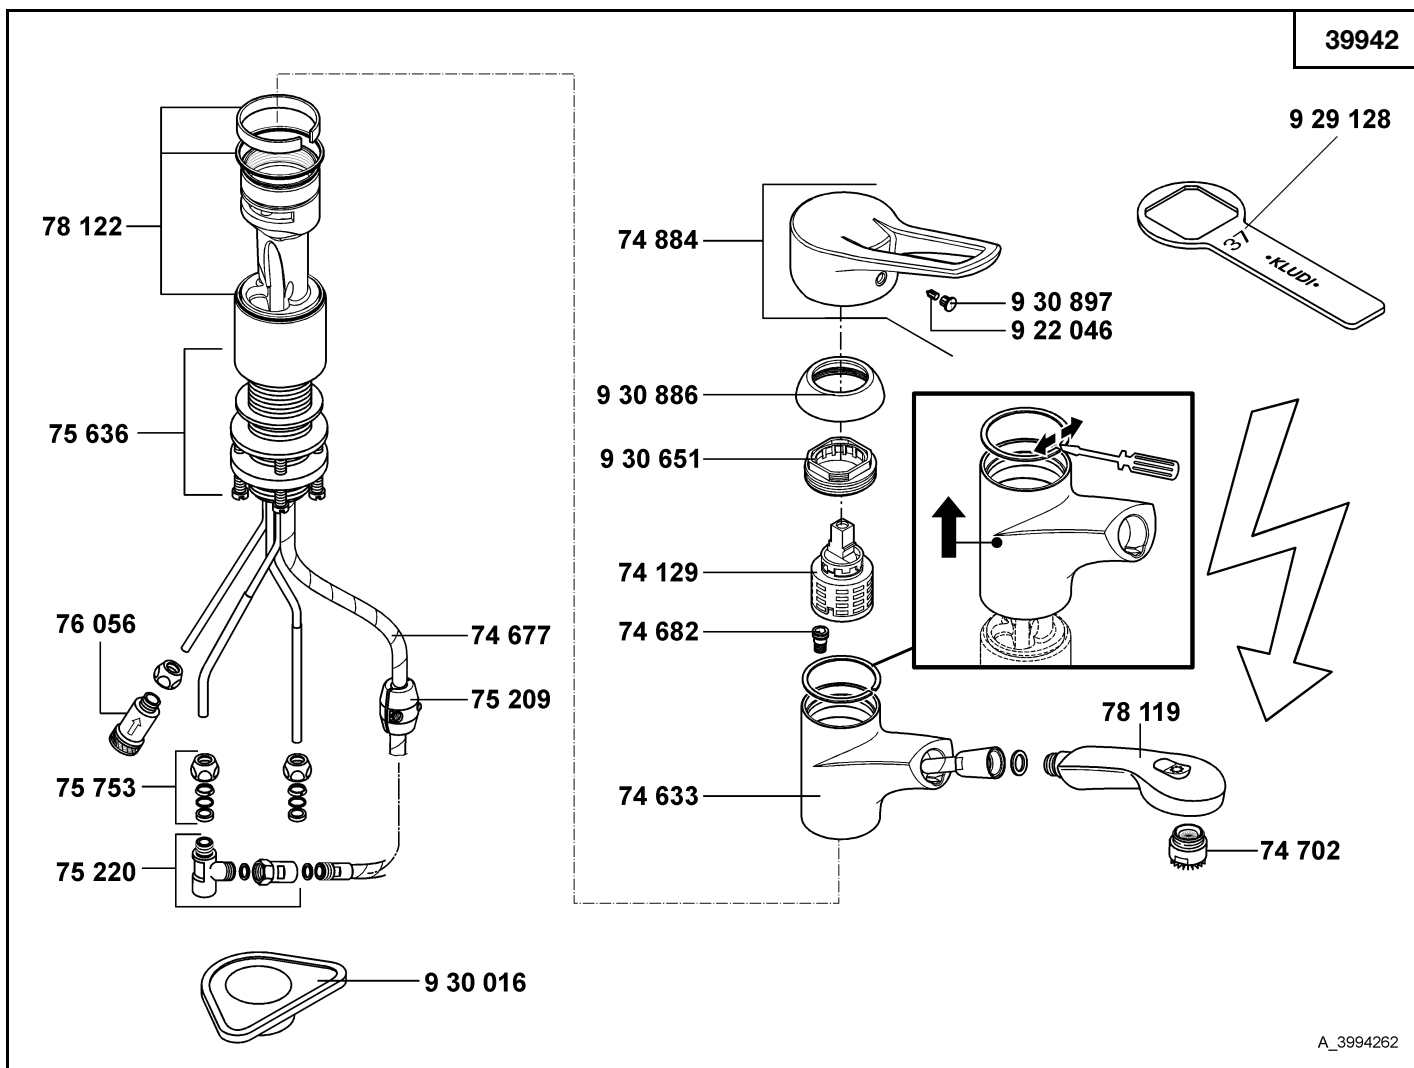

39942

A\_3994262

39942	Spültisch-Einhandmischer ND DN 8	single lever sink mixer ND DN 8	ééngreeps gootsteenmengkraan ND
74 129	Kartusche K41 ND	cartridge K41 ND	cartouche K41 ND
74 633	Brausehalter	shower holder	douchehouder
74 677	Brauseschlauch, Küchenarmaturen	shower hose for sink mixers	doucheslang voor keukenmengkranen
74 682	Durchflussbegrenzer	flow restrictor	doorstroombegrenzer
74 702	Strahlregler M 24 x 1	flow straightener M 24 x 1	straalbreker M 24 x 1
74 884	Hebel, KLUDI MX	lever, KLUDI MX	hendel, KLUDI MX
75 209	Bleigewicht	leaded weight	gewichtje
75 220	T-Stück	T-piece	T-stuk
75 636	Befestigungssatz	assembling set	bevestigingsset
75 753	Quetschverschraubung	compression joint	klemkoppeling
76 056	Filterelement	filter cartridge	filterelement
78 119	Handbrause	handshower	handdouche
78 122	Dichtungssatz	sealing set	set dichtingen
922 046	Gewindestift	threading lathe	inbus schroef
929 128	Spannschraubenschlüssel	spanner	sleutel voor spanschroef
930 016	Montageplatte	installation aid	montageplaat
930 651	Spannschraube	screw	spanschroef
930 886	Abdeckkappe	cover cap	afdekkap
930 897	Markierungsstopfen	red/blue insert	markeringsstop