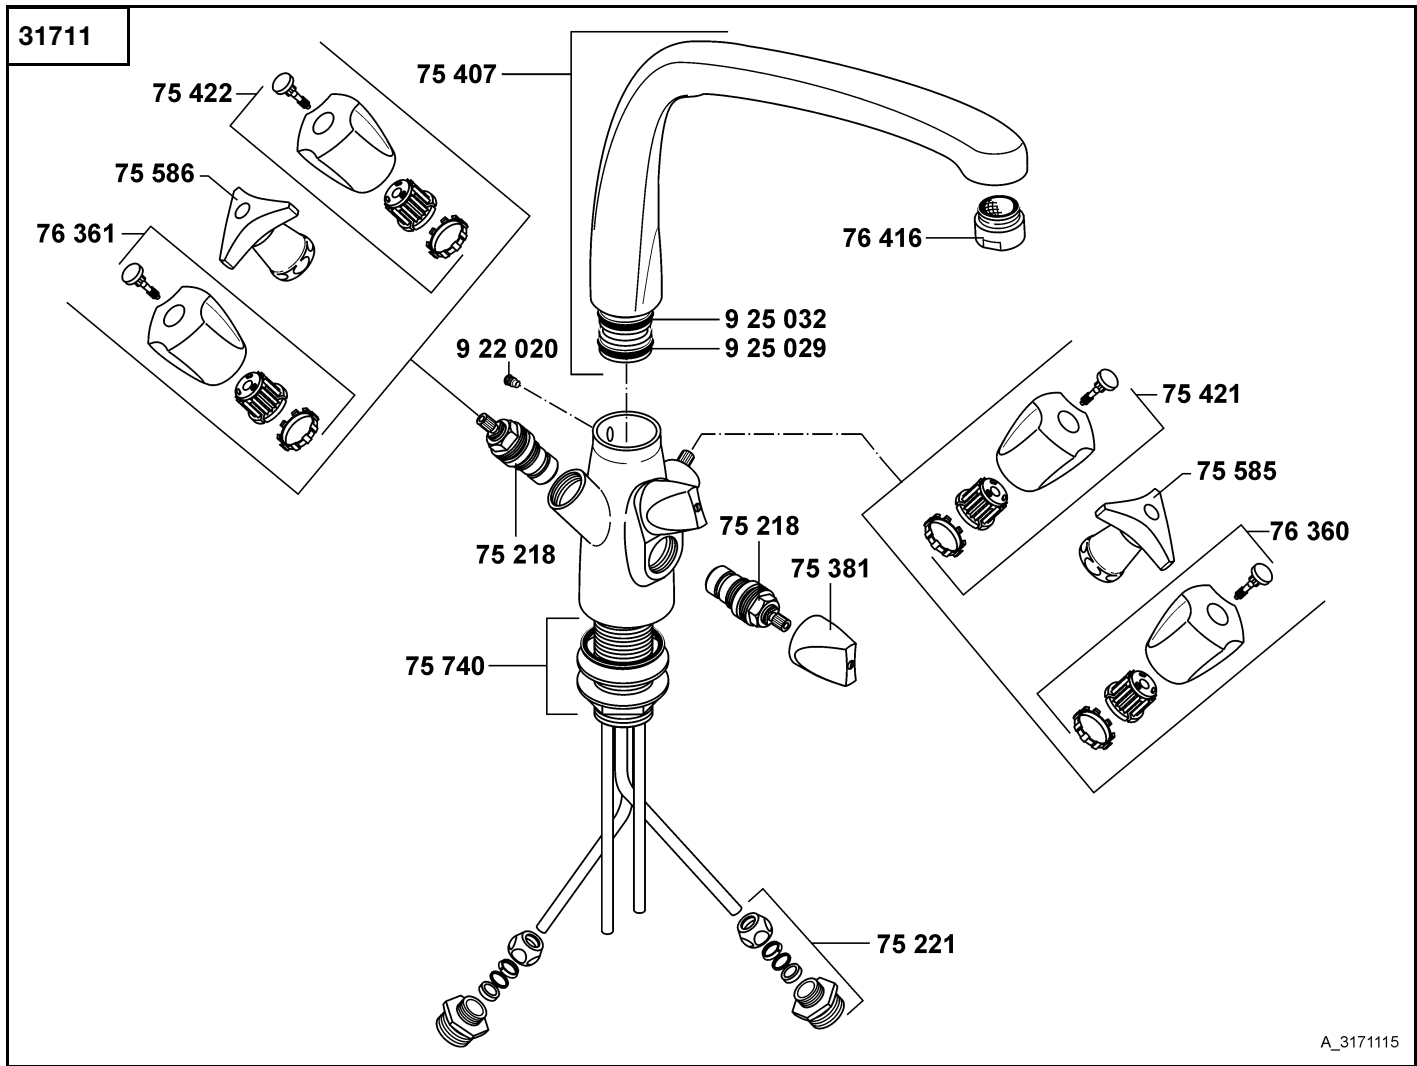

# KLUDI STANDARD

A\_3171115

31711	Spültisch-Multi-Armatur DN 8	Multi-sink mixer DN 8	Multi gootsteenmengkraan
75 218	Klassisches-Oberteil G 1/2	standard compression valve G 1/2	traditioneel bovendeel G 1/2
75 221	Anschlussverschraubung	connecting screw	aansluitkoppeling
75 381	Umstellgriff	lever for diverter	omstelgreep
75 407	Auslauf 200 mm	spout 200 mm	uitloop 200 mm
75 421	Griff, Metall, kalt	handle, metal, cold	greep, metaal, koud
75 422	Griff, Metall, warm	handle, metal, hot	greep, metaal, warm
75 585	Griff, Metall, kalt	handle, metal, cold	greep, metaal, koud
75 586	Griff, Metall, warm	handle, metal, hot	greep, metaal, warm
75 740	Befestigungssatz	assembling set	bevestigingsset
76 360	Griff, Kunststoff, kalt	handle, plastic, cold	greep, kunststof, koud
76 361	Griff, Kunststoff, warm	handle, plastic, hot	greep, kunststof, warm
76 416	Cascade-Strahlregler M 24 x 1/A	Cascade-flow straightener M 24 x 1/A	cascade straalbreker M 24 x 1/A
922 020	Auslaufbefestigungsschraube	fastening screw for spout	bev. schroef voor uitloop
925 029	O-Ring	O-ring	o-ring
925 032	O-Ring	O-ring	o-ring