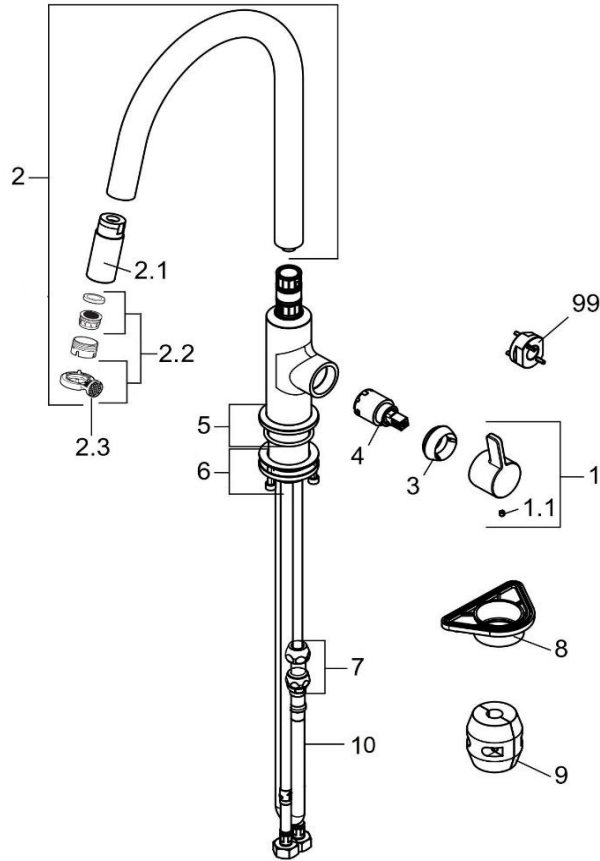

KLUDI BINGO STAS XS

468513978		Spültisch-Einhandmischer DN 15	single lever sink mixer DN 15
1	7358339-00	HEBEL	LEVER
1.1	91726335-00	GEWINDESTIFT	GRUB SCREW
2	7370739-00	AUSLAUF	SPOUT
2.1	7660205-00	KÜCHENBRAUSE	KITCHEN SHOWER
2.2	7363400-00	STRAHLREGLER	AERATOR
2.3	7599111-00	STRAHLREGLERSCHLÜSSEL	WRENCH FOR AERATOR
3	92217039-00	SPANNSCHRAUBE	FASTENING SCREW
4	7486800-00	STEUEREINHEIT	CERAMIC CARTRIDGE
5	7319739-00	ROSETTE	ESCUTCHEON
6	7833200-00	BEFESTIGUNGSSATZ	MOUNTING KIT
7	7435400-00	QUETSCHVERSCHRAUBUNG	COMPRESSION JOINT
8	93001600-00	VERSTÄRKUNGSPLATTE	STABILIZER PLATE
9	7365700-00	BLEIGEWICHT	LEAD WEIGHT
10	7662705-00	KÜCHENSCHLAUCH	KITCHEN HOSE
99	92916500-00	SPANNSCHRAUBENSCHLÜSSEL	WRENCH FOR FASTENING SCREW