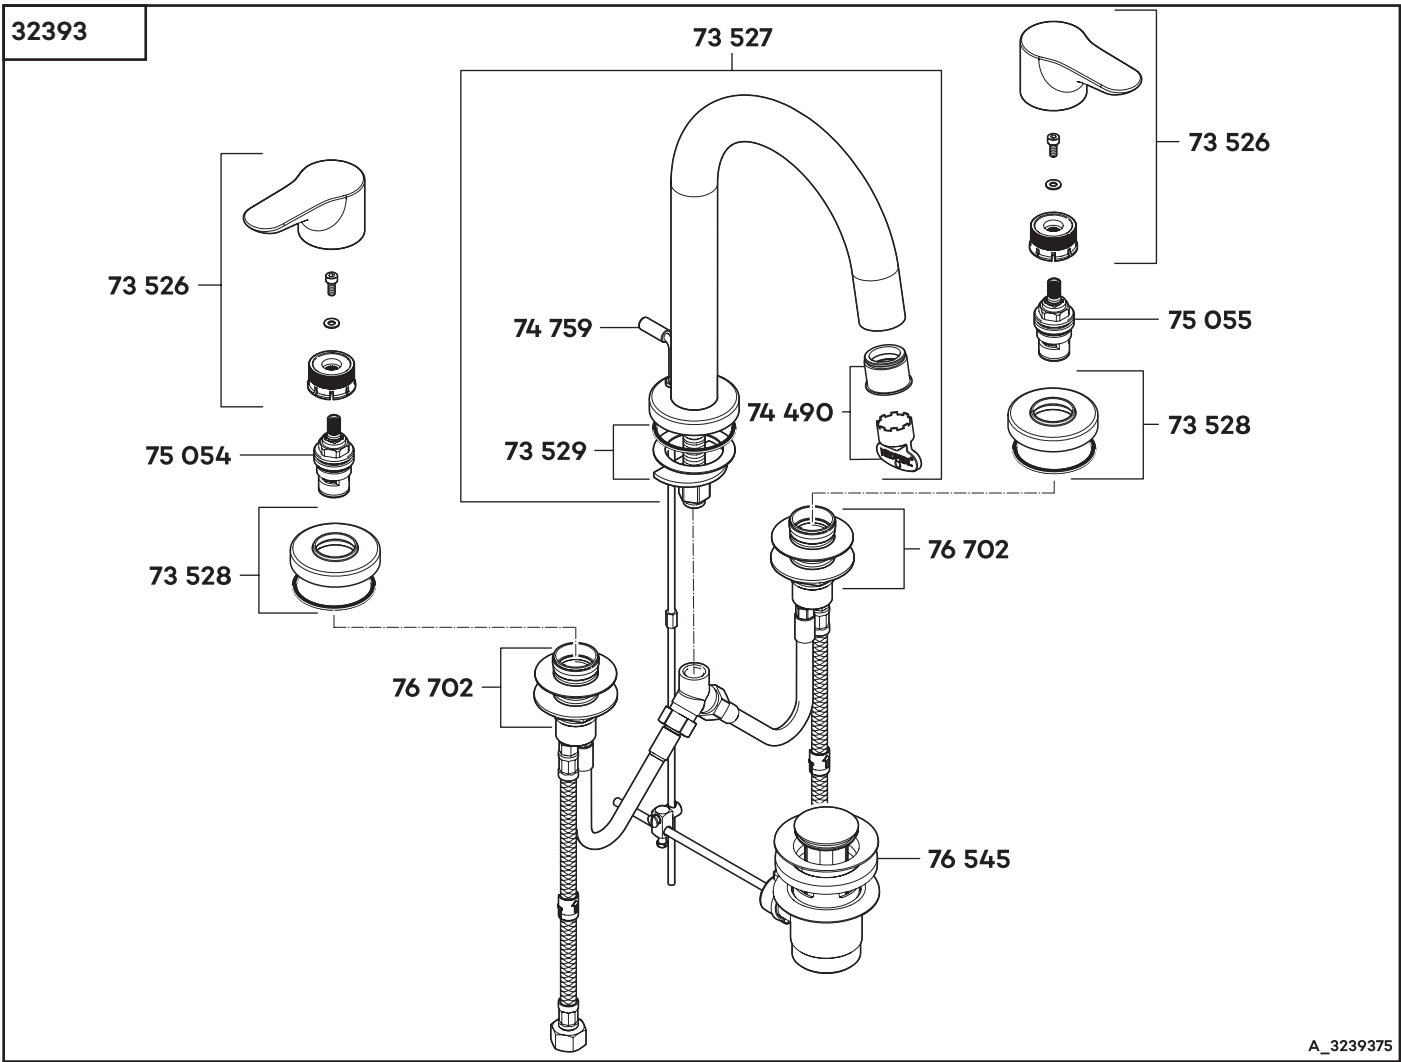

KLUDI OBJEKTA

A_3239375

32393

3-Loch-Wannenfüll- und Brausearmatur

three hole deck mounted bath- / shower mixer

3-gats bad- en douchemengkraan

- 73 526 Griff
- 73 527 Auslauf
- 73 528 Rosette
- 73 529 Befestigungssatz
- 74 490 Cache-Luftsprudler M 21,5 x 1/S

- 74 759 Zugstange, komplett
- 75 054 Keramik-Oberteil G 1/2, 90°
- 75 055 Keramik-Oberteil G 1/2, 90°
- 76 545 Ablaufgarnitur
- 76 702 Befestigungssatz

- handle
- spout
- wall flange
- assembling set
- Cache jet-spray regulator M 21,5 x 1/S
- lift rod, complete
- ceramic headpart G 1/2, 90°
- ceramic headpart G 1/2, 90°
- pop up waste
- assembling set

- greep
- uitloop
- rozet
- bevestigingsset
- Cache straalbreker M 21,5 x 1/S

- trekstang, compleet
- keramisch bovendeel G 1/2, 90°
- keramisch bovendeel G 1/2, 90°
- afvoergarnituur
- bevestigingsset