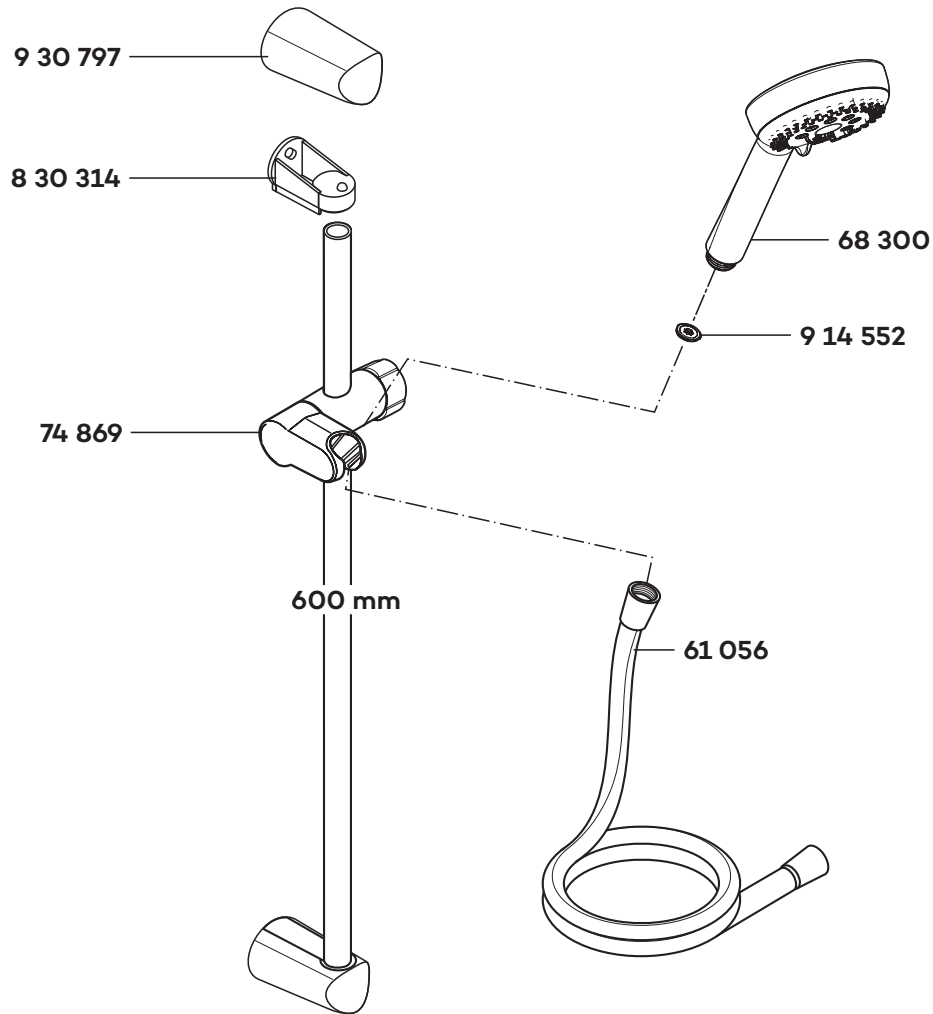

68363WR9

A_6836300WR9

68363WR9

Brause-Set

shower set

doucheset

- 61 056 Brauseschlauch
- 68 300 Handbrause 3S
- 74 869 Gleitschieber
- 830 314 Wandhalter
- 914 552 Mengenregler
- 930 797 Gehäuse

- shower hose
- handshower 3S
- Glider
- wall hook
- flow regulator
- Body

- doucheslang
- handdouche 3S
- glijstuk
- wandhouder
- hoeveelheidsregeling
- buis, boven individueel kruisbaar