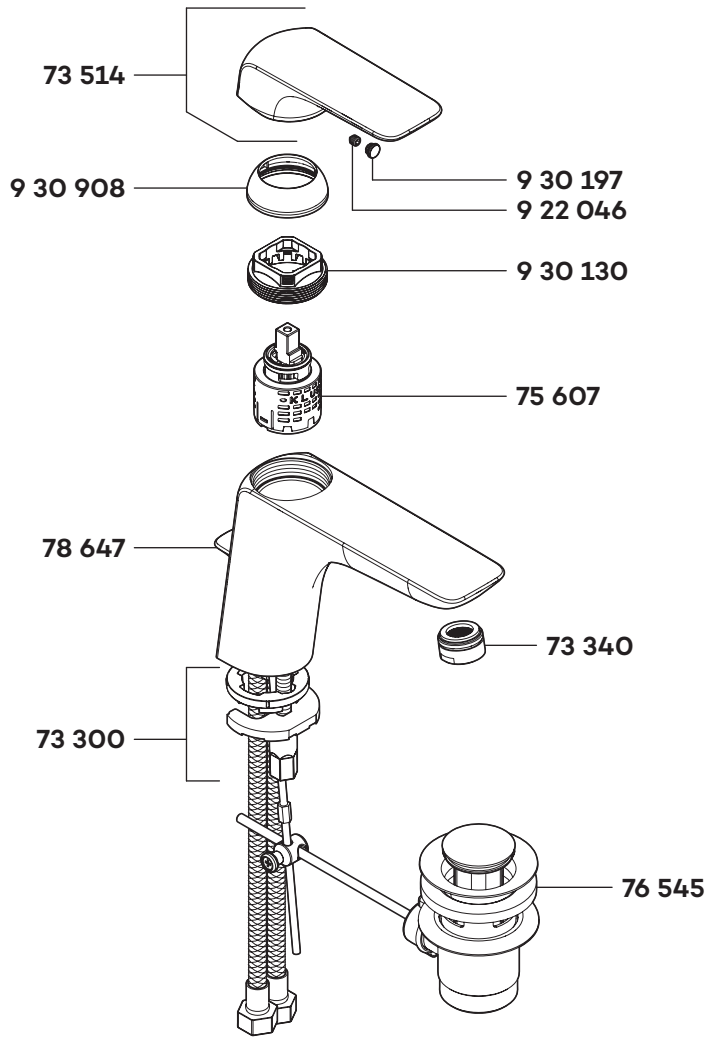

KLUDI AMEO

41023

A_4102375R

41023

**Waschtisch-Einhandmischer XL
DN 15**

single lever basin mixer XL DN 15

**ééngreeps wastafelmengkraan ND
3/8"**

73 300 Befestigungssatz
73 340 Strahlregler M 24 x 1
73 514 Hebel AMEO
75 607 Steuereinheit
76 545 Ablaufgarnitur
78 647 Zugstange
922 046 Gewindestift
930 130 Spanschraube
930 197 Markierungsstopfen
930 908 Abdeckkappe

assembling set
flow straightener M 24 x 1
lever for AMEO
control units
pop up waste
lift rod
threading lathe
screw
red/blue insert
cover cap

bevestigingsset
straalbreker M 24 x 1
greep voor AMEO
besturingseenheid
afvoergarnituur
trekstang
inbus schroef
spanschroef
markierungsstop
afdekkap