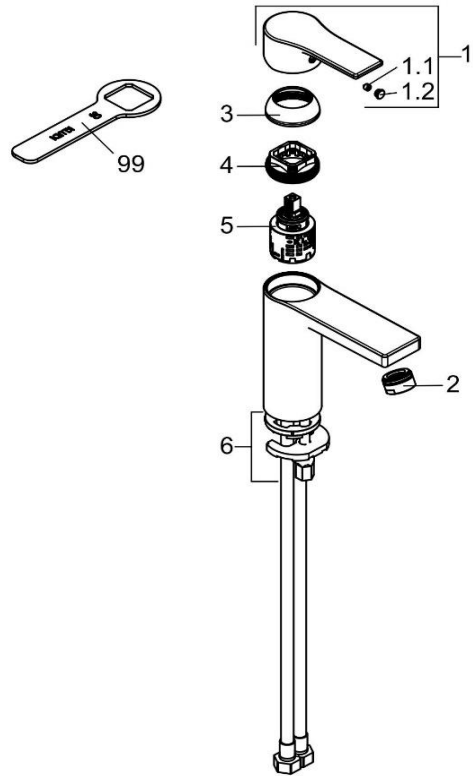

# KLUDI ZENTA SL ECO PLUS

481983965		Waschtisch-Einhandmischer DN 15	single lever basin mixer DN 15
1	7366439-00	HEBEL ZENTA SL	LEVER ZENTA SL
1.1	92204601-00	GEWINDESTIFT	GRUB SCREW
1.2	93019739-00	STOPFEN	PLUG
2	7300439-00	STRAHLREGLER	AERATOR
3	93090839-00	ABDECKKAPPE	COVER CAP
4	93033300-00	SPANNSCHRAUBE	FASTENING SCREW
5	7593100-00	STEUEREINHEIT	CERAMIC CARTRIDGE
6	7330000-00	BEFESTIGUNGSSATZ	MOUNTING KIT
99	92914900-00	SPANNSCHRAUBENSCHLÜSSEL	WRENCH FOR FASTENING SCREW