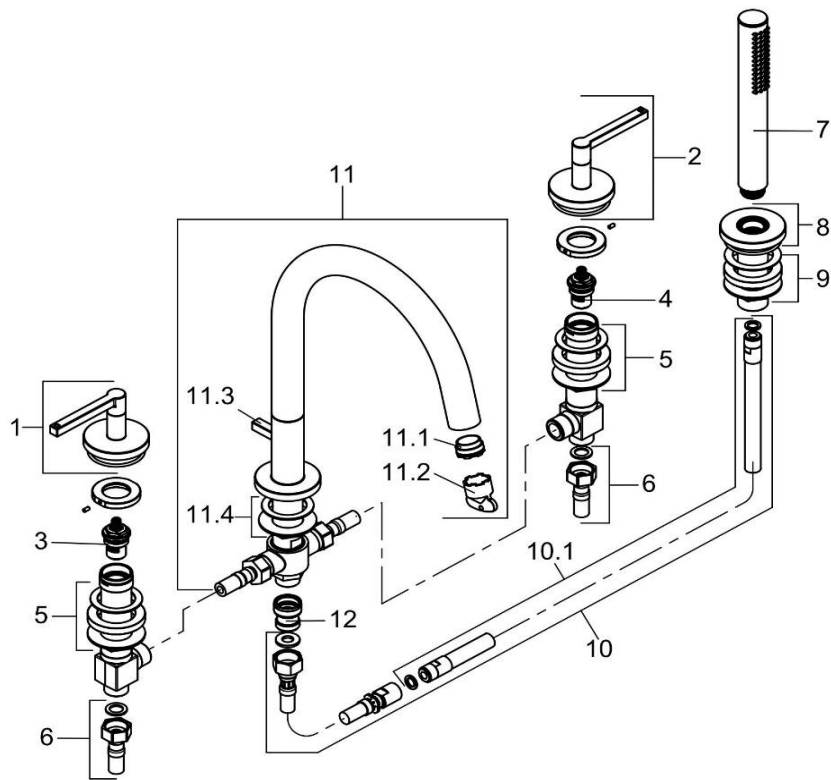

KLUDI NOVA FONTE

204250515		Wannenfüll- und Brausearmatur DN 15	bath- and shower mixer DN 15
1	7377405-00	GRIF H - NOVA FONTE	HANDLE H - NOVA FONTE
2	7377305-00	GRIF C - NOVA FONTE	HANDLE C - NOVA FONTE
3	7385600-00	KERAMIK - OBERTEIL	CERAMIC HEAD PART
4	7385700-00	KERAMIK - OBERTEIL	CERAMIC HEAD PART
5	7399200-00	BEFESTIGUNGSSATZ	MOUNTING KIT
6	7544605-00	DRUCKSCHLAUCH	PRESSURE HOSE
7	3912005-00	HANDBRAUSE	HANDSHOWER
8	7399605-00	ROSETTE	ESCUTCHEON
9	7399300-00	BEFESTIGUNGSSATZ	MOUNTING KIT
10	7680400-00	BRAUSESCHLAUCH	SHOWER HOSE
10.1	7668305-00	BRAUSESCHLAUCH	SHOWER HOSE
11	7399105-00	AUSLAUF	SPOUT
11.1	7385800-00	STRAHLREGLER	AERATOR
11.2	93087600-00	STRAHLREGLERSCHLÜSSEL	WRENCH FOR AERATOR
11.3	7399705-00	UMSTELLUNG	DIVERTER
11.4	7399800-00	BEFESTIGUNGSSATZ	MOUNTING KIT
12	7642000-00	RÜCKFLUSSVERSCHRAUBUNG	BACK FLOW PREVENTER COUPLING