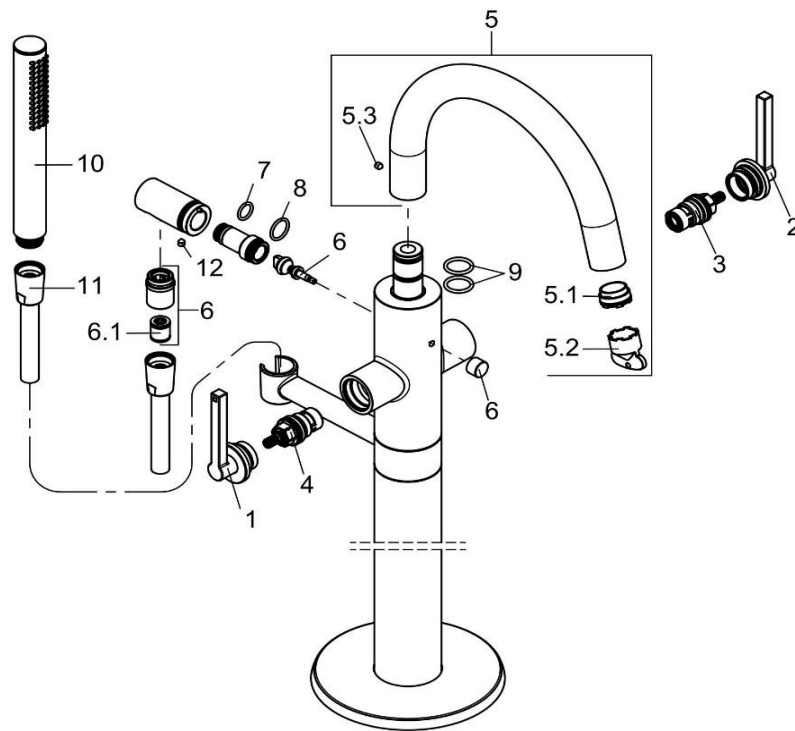

KLUDI NOVA FONTE

205903915		Wannenfüll- und Brausearmatur DN 15	bath- and shower mixer DN 15
1	7317039-00	GRIFF H - NOVA FONTE	HANDLE H - NOVA FONTE
2	7318039-00	GRIFF C - NOVA FONTE	HANDLE C - NOVA FONTE
3	7671800-00	KERAMIK - OBERTEIL	CERAMIC HEAD PART
4	7679600-00	KERAMIK - OBERTEIL	CERAMIC HEAD PART
5	7393139-00	AUSLAUF	SPOUT
5.1	7385800-00	STRAHLREGLER	AERATOR
5.2	93087600-00	STRAHLREGLERSCHLÜSSEL	WRENCH FOR AERATOR
5.3	92204601-00	GEWINDESTIFT	GRUB SCREW
6	7392939-00	UMSTELLUNG	DIVERTER
6.1	7504500-00	RÜCKFLUSSVERHINDERER	BACK FLOW PREVENTER
7	92502111-00	O - RING	O - RING
8	92513011-00	O - RING	O - RING
9	7393000-00	DICHTUNGSSATZ	SEALING SET
10	3912039-00	HANDBRAUSE	HANDSHOWER
11	6107139-00	BRAUSESCHLAUCH	SHOWER HOSE
12	92204601-00	GEWINDESTIFT	GRUB SCREW