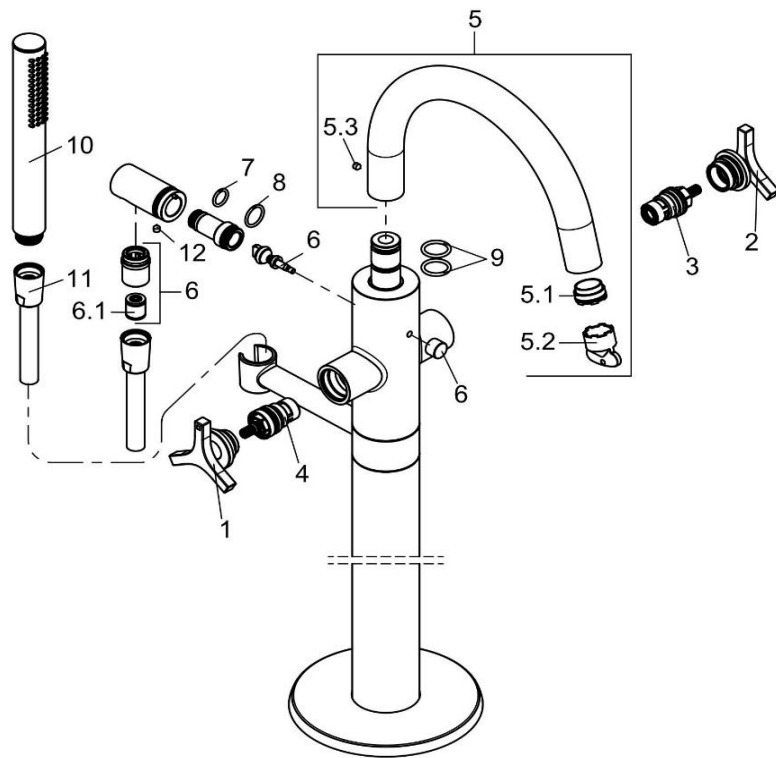

# KLUDI NOVA FONTE

205900539		Wannenfüll- und Brausearmatur DN 15	bath- and shower mixer DN 15
1	7392705-00	GRIF H - NOVA FONTE	HANDLE H - NOVA FONTE
2	7392805-00	GRIF C - NOVA FONTE	HANDLE C - NOVA FONTE
3	7671800-00	KERAMIK - OBERTEIL	CERAMIC HEAD PART
4	7679600-00	KERAMIK - OBERTEIL	CERAMIC HEAD PART
5	7393105-00	AUSLAUF	SPOUT
5.1	7385800-00	STRAHLREGLER	AERATOR
5.2	93087600-00	STRAHLREGLERSCHLÜSSEL	WRENCH FOR AERATOR
5.3	92204601-00	GEWINDESTIFT	GRUB SCREW
6	7392905-00	UMSTELLUNG	DIVERTER
6.1	7504500-00	RÜCKFLUSSVERHINDERER	BACK FLOW PREVENTER
7	92502111-00	O - RING	O - RING
8	92513011-00	O - RING	O - RING
9	7393000-00	DICHTUNGSSATZ	SEALING SET
10	3912005-00	HANDBRAUSE	HANDSHOWER
11	6107105-00	BRAUSESCHLAUCH	SHOWER HOSE
12	92204601-00	GEWINDESTIFT	GRUB SCREW