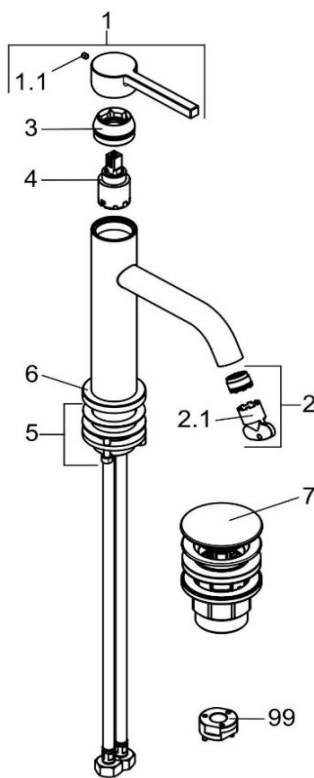

KLUDI NOVA FONTE PURA

202890515		Waschtisch-Einhandmischer DN 15	single lever basin mixer DN 15
1	7323705-00	HEBEL NOVA FONTE	LEVER NOVA FONTE
1.1	92105035-00	GEWINDESTIFT	GRUB SCREW
2	7509300-00	STRAHLREGLER	AERATOR
2.1	93104000-00	STRAHLREGLERSCHLÜSSEL	WRENCH FOR AERATOR
3	92071305-00	ABDECKSCHRAUBE	COVER SCREW
4	7583300-00	STEUEREINHEIT	CERAMIC CARTRIDGE
5	7396600-00	BEFESTIGUNGSSATZ	MOUNTING KIT
6	7396505-00	ROSETTE	ESCUTCHEON
7	1042605-00	PUSH OPEN VENTIL	PUSH OPEN VALVE
99	92916500-00	SPANNSCHRAUBENSCHLÜSSEL	WRENCH FOR FASTENING SCREW