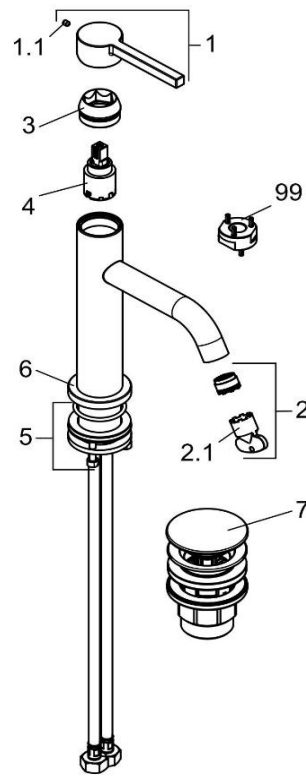

# KLUDI NOVA FONTE PURA

202885315		Waschtisch-Einhandmischer DN 15	single lever basin mixer DN 15
1	7392053-00	HEBEL NOVA FONTE PURA	LEVER NOVA FONTE PURA
1.1	92105035-00	GEWINDESTIFT	GRUB SCREW
2	7509300-00	STRAHLREGLER	AERATOR
2.1	93104000-00	STRAHLREGLERSCHLÜSSEL	WRENCH FOR AERATOR
3	92071353-00	ABDECKSCHRAUBE	COVER SCREW
4	7486800-00	STEUEREINHEIT	CERAMIC CARTRIDGE
5	7396600-00	BEFESTIGUNGSSATZ	MOUNTING KIT
6	7396553-00	ROSETTE	ESCUTCHEON
7	1042653-00	PUSH OPEN VENTIL	PUSH OPEN VALVE
99	92916500-00	SPANNSCHRAUBENSCHLÜSSEL	WRENCH FOR FASTENING SCREW