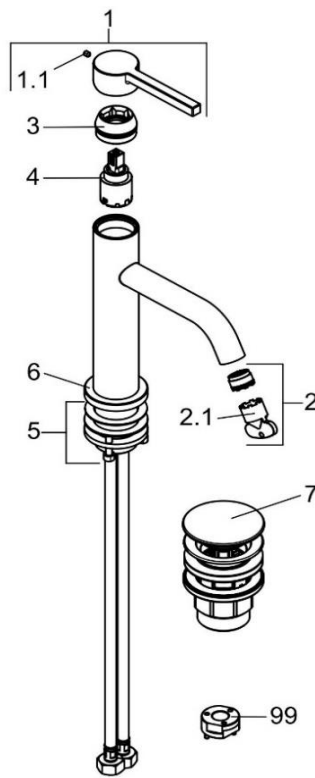

KLUDI NOVA FONTE PURA

202895315		Waschtisch-Einhandmischer DN 15	single lever basin mixer DN 15
1	7323753-00	HEBEL NOVA FONTE	LEVER NOVA FONTE
1.1	92105035-00	GEWINDESTIFT	GRUB SCREW
2	7509300-00	STRAHLREGLER	AERATOR
2.1	93104000-00	STRAHLREGLERSCHLÜSSEL	WRENCH FOR AERATOR
3	92071353-00	ABDECKSCHRAUBE	COVER SCREW
4	7583300-00	STEUEREINHEIT	CERAMIC CARTRIDGE
5	7396600-00	BEFESTIGUNGSSATZ	MOUNTING KIT
6	7396553-00	ROSETTE	ESCUTCHEON
7	1042653-00	PUSH OPEN VENTIL	PUSH OPEN VALVE
99	92916500-00	SPANNSCHRAUBENSCHLÜSSEL	WRENCH FOR FASTENING SCREW