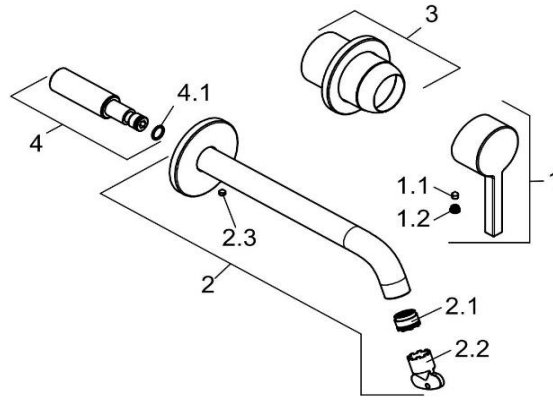

KLUDI NOVA FONTE PURA

202455315		Unterputz-Waschtisch-Zweiloch-Wand- Einhandmischer	concealed two hole wall mounted basin mixer
1	7394453-00	HEBEL NOVA FONTE PURA	LEVER NOVA FONTE PURA
1.1	92204601-00	GEWINDESTIFT	GRUB SCREW
1.2	93019753-00	STOPFEN	PLUG
2	7396253-00	AUSLAUF	SPOUT
2.1	7509300-00	STRAHLREGLER	AERATOR
2.2	93104000-00	STRAHLREGLERSCHLÜSSEL	WRENCH FOR AERATOR
2.3	92124635-00	GEWINDESTIFT	GRUB SCREW
3	7374653-00	ABDECKHÜLSE + ROSETTE	COVER SLEEVE + ESCUTCHEON
4	7396337-00	WASSERFÜHRUNG	WATER CIRCUIT
4.1	92543811-00	O - RING	O - RING