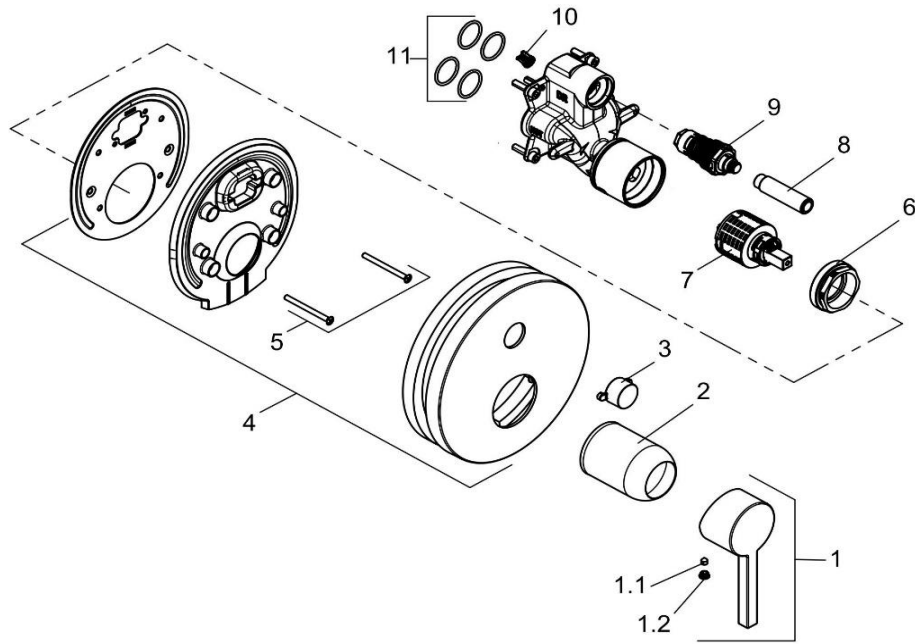

KLUDI NOVA FONTE

206593915		Unterputz-Wannenfüll- und Brause-Einhandmischer	concealed single lever bath and shower mixer
1	7382039-00	HEBEL NOVA FONTE	LEVER NOVA FONTE
1.1	92204601-00	GEWINDESTIFT	GRUB SCREW
1.2	93019739-00	STOPFEN	PLUG
2	92059139-00	ABDECKHÜLSE	COVER SLEEVE
3	93130539-00	DRUCKTASTEN RUND	PUSH BUTTON ROUND
4	7392439-00	UP - ROSETTE	ESCUTCHEON, CONCEALED
5	7446335-00	SCHRAUBEN SET	SCREW SET
6	92266837-00	SPANNSCHRAUBE	FASTENING SCREW
7	7685600-00	STEUEREINHEIT	CERAMIC CARTRIDGE
8	93130700-00	GEWINDEHÜLSE	THREADED SLEEVE
9	7726900-00	UMSTELLER	DIVERTER
10	7390500-00	RÜCKFLUSSVERHINDERER	BACK FLOW PREVENTER
11	7301100-00	DICHTUNGSSATZ	SEALING SET