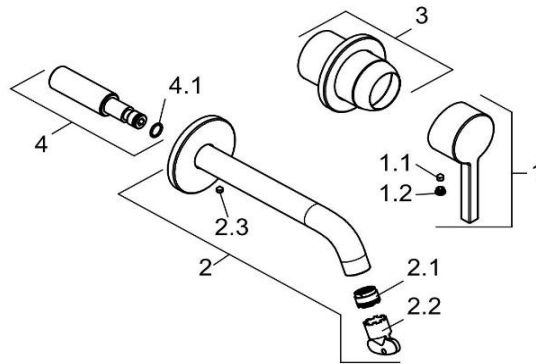

KLUDI NOVA FONTE PURA

202443915		Unterputz-Waschtisch-Zweiloch-Wand- Einhandmischer	concealed two hole wall mounted basin mixer
1	7394439-00	HEBEL NOVA FONTE PURA	LEVER NOVA FONTE PURA
1.1	92204601-00	GEWINDESTIFT	GRUB SCREW
1.2	93019739-00	STOPFEN	PLUG
2	7396239-00	AUSLAUF	SPOUT
2.1	7509300-00	STRAHLREGLER	AERATOR
2.2	93104000-00	STRAHLREGLERSCHLÜSSEL	WRENCH FOR AERATOR
2.3	92234135-00	GEWINDESTIFT	GRUB SCREW
3	7374639-00	ABDECKHÜLSE + ROSETTE	COVER SLEEVE + ESCUTCHEON
4	7396337-00	WASSERFÜHRUNG	WATER CIRCUIT
4.1	92543811-00	O - RING	O - RING