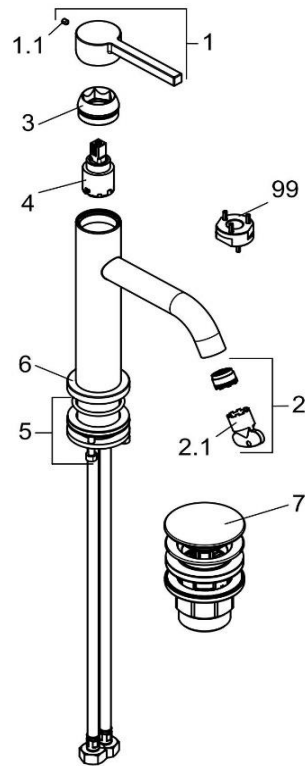

KLUDI NOVA FONTE PURA

202883915		Waschtisch-Einhandmischer DN 15	single lever basin mixer DN 15
1	7392039-00	HEBEL NOVA FONTE PURA	LEVER NOVA FONTE PURA
1.1	92105035-00	GEWINDESTIFT	GRUB SCREW
2	7509300-00	STRAHLREGLER	AERATOR
2.1	93104000-00	STRAHLREGLERSCHLÜSSEL	WRENCH FOR AERATOR
3	92071339-00	ABDECKSCHRAUBE	COVER SCREW
4	7486800-00	STEUEREINHEIT	CERAMIC CARTRIDGE
5	7396600-00	BEFESTIGUNGSSATZ	MOUNTING KIT
6	7396539-00	ROSETTE	ESCUTCHEON
7	1042639-00	PUSH OPEN VENTIL	PUSH OPEN VALVE
99	92916500-00	SPANNSCHRAUBENSCHLÜSSEL	WRENCH FOR FASTENING SCREW