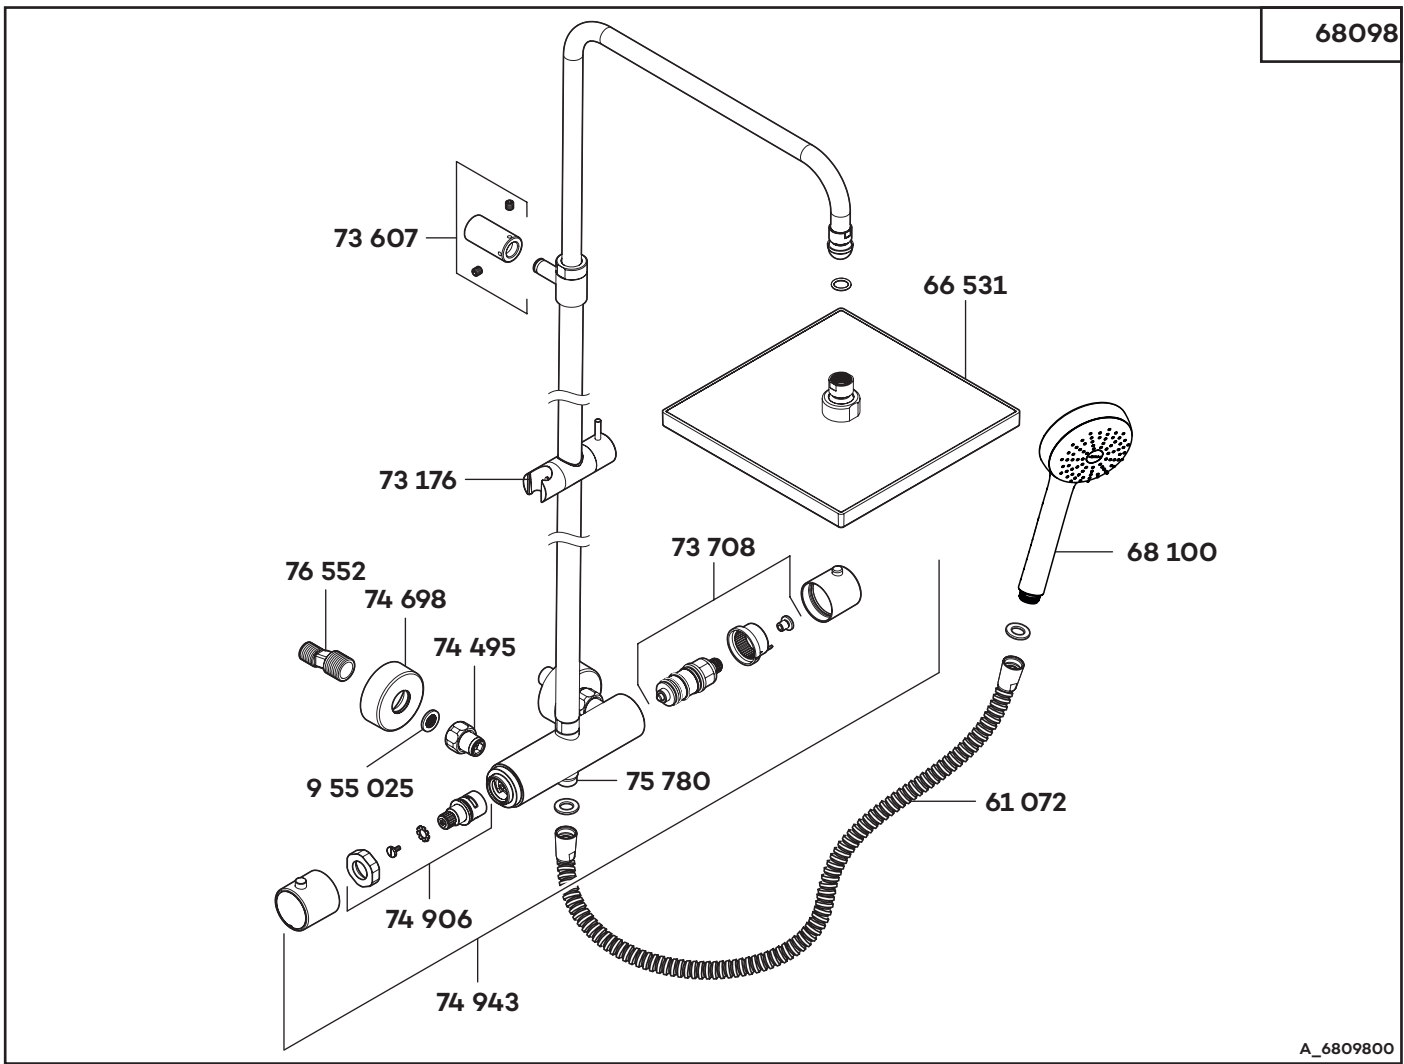

68098

A_6809800

| 68098 | THM Dual Shower System | THM Dual Shower System | THM Dual Shower System |
|---------|------------------------|---------------------------|---------------------------|
| 61 072 | flexibler Schlauch | flexible shower hose | flexibele doucheslang |
| 66 531 | Kopfbrause | headshower | hoofddouche |
| 68 100 | Handbrause 1S | handshower 1S | handdouche 1S |
| 73 176 | Gleitschieber | Glider | glijstuk |
| 73 607 | Befestigungssatz | assembling set | bevestigingsset |
| 73 708 | Temperaturregeleinheit | temperature control valve | temperatuurregeleenheid |
| 74 495 | Wandarmaturanschluss | wall-fitting connection | wandmengkraan aansluiting |
| 74 698 | Rosette | wall flange | rozet |
| 74 906 | Umstellkartusche | Diverter cartridge | omstel binnenwerk |
| 74 943 | Griffset | handle set | gripenset |
| 75 780 | Brauseanschlussnippel | shower nipple | douche-aansluitnippel |
| 76 552 | S-Anschluss | S union | S-koppeling |
| 955 025 | Schmutzfangsieb | dirt-catcher sieve | vuilvangzeef |