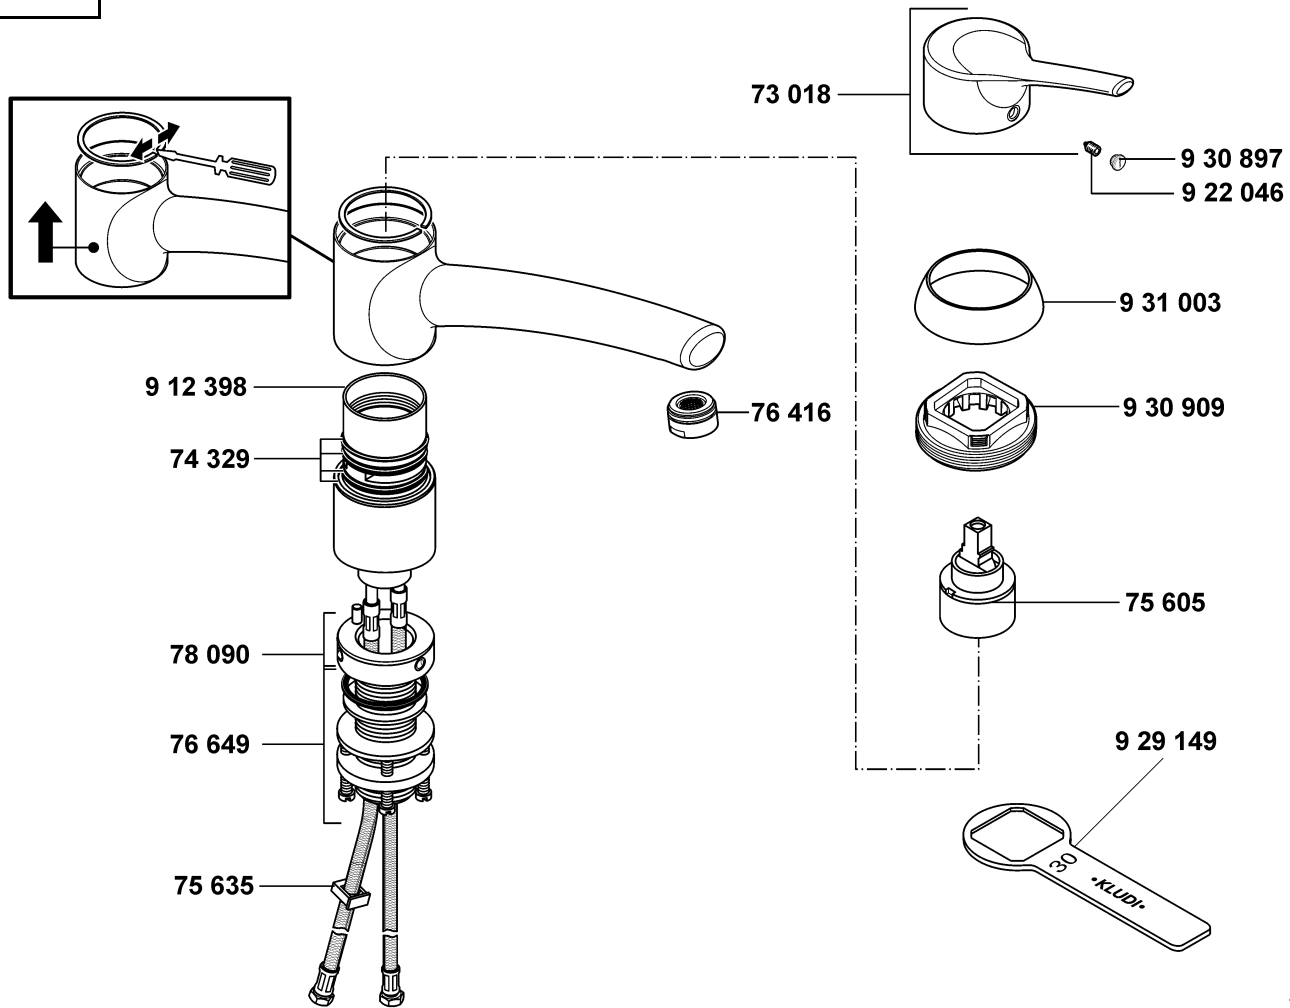

# KLUDI TRENDO

33578

A\_3357875

33578

**Spültisch-Bajonett-Einhandmischer  
DN 15**

73 018 Hebel, KLUDI TRENDO  
74 329 Dichtungssatz  
75 605 Kartusche  
75 635 Auszugsbegrenzung  
76 416 Cascade-Luftsprudler M 24 x 1/A  
76 649 Befestigungssatz  
78 090 Gewindeschacht  
912 398 Auslauf  
922 046 Gewindestift  
929 149 Spanschraubenschlüssel SW 30  
930 897 Markierungsstopfen  
930 909 Spanschraube  
931 003 Abdeckkappe

**single-lever sink mixer bayonette  
DN 15**

lever for KLUDI TRENDO  
sealing set  
cartridge  
limited extension  
cascade aerator M 24 x 1/A  
assembling set  
threaded shaft  
spout  
threading lathe  
spanner SW 30  
red/blue insert  
screw  
cover cap

**ééngreeps gootsteenmengkraan  
Bajonet 1/2"**

greep voor KLUDI TRENDO  
set dichtingen  
cartouche  
uittrek-begrenzung  
Cascade-perlator M 24 x 1/A  
bevestigingsset  
Draatschacht  
uitloop  
inbus schroef  
sleutel voor spanschroef SW 30  
markeringsstop  
spanschroef  
afdekkap