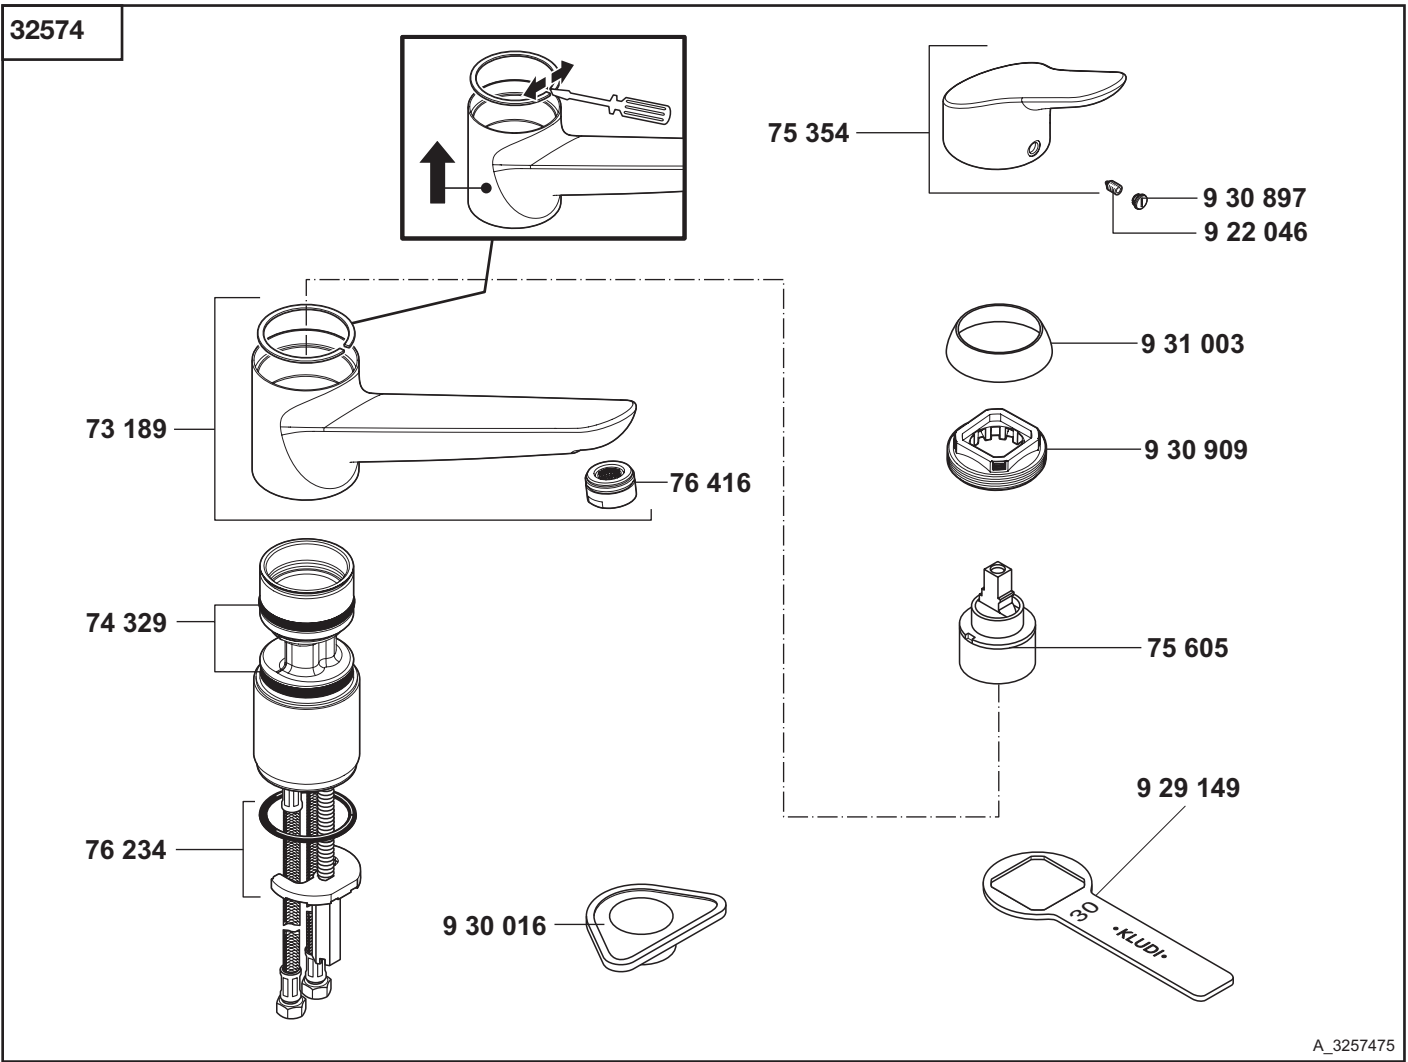

KLUDI OBJEKTA

32574

A_3257475

32574	Spültisch-Einhandmischer DN 15	single lever sink mixer DN 15	ééngreeps gootsteenmengkraan 1/2"
73 189	Auslauf	spout	uitloop
74 329	Dichtungssatz	sealing set	set dichtingen
75 354	Hebel, KLUDI OBJEKTA	lever for KLUDI OBJEKTA	greep voor KLUDI OBJEKTA
75 605	Kartusche	cartridge	cartouche
76 234	Befestigungssatz	assembling set	bevestigingsset
76 416	Cascade-Luftsprudler M 24 x 1/A	cascade aerator M 24 x 1/A	Cascade-perlator M 24 x 1/A
922 046	Gewindestift	threading lathe	inbus schroef
929 149	Spannschraubenschlüssel SW 30	spanner SW 30	sleutel voor spanschroef SW 30
930 016	Montageplatte	installation aid	montageplaat
930 897	Markierungsstopfen	red/blue insert	markeringsstop
930 909	Spannschraube	screw	spanschroef
931 003	Abdeckkappe	cover cap	afdekkap