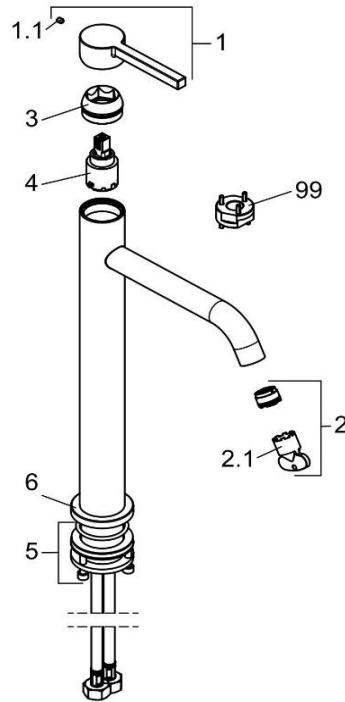

KLUDI NOVA FONTE PURA

202983915		Waschschüssel-Einhandmischer DN 15	single lever washbowl mixer DN 15
1	7392039-00	HEBEL NOVA FONTE PURA	LEVER NOVA FONTE PURA
1.1	92105035-00	GEWINDESTIFT	GRUB SCREW
2	7509300-00	STRAHLREGLER	AERATOR
2.1	93104000-00	STRAHLREGLERSCHLÜSSEL	WRENCH FOR AERATOR
3	92071339-00	ABDECKSCHRAUBE	COVER SCREW
4	7486800-00	STEUEREINHEIT	CERAMIC CARTRIDGE
5	7396600-00	BEFESTIGUNGSSATZ	MOUNTING KIT
6	7396539-00	ROSETTE	ESCUTCHEON
99	92916500-00	SPANNSCHRAUBENSCHLÜSSEL	WRENCH FOR FASTENING SCREW