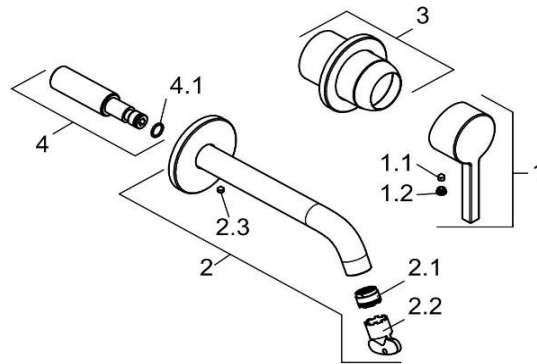

KLUDI NOVA FONTE PURA

202440515		Unterputz-Waschtisch-Zweiloch-Wand- Einhandmischer	concealed two hole wall mounted basin mixer
1	7394405-00	HEBEL NOVA FONTE PURA	LEVER NOVA FONTE PURA
1.1	92204601-00	GEWINDESTIFT	GRUB SCREW
1.2	93019705-00	STOPFEN	PLUG
2	7396105-00	AUSLAUF	SPOUT
2.1	7509300-00	STRAHLREGLER	AERATOR
2.2	93104000-00	STRAHLREGLERSCHLÜSSEL	WRENCH FOR AERATOR
2.3	92234135-00	GEWINDESTIFT	GRUB SCREW
3	7374605-00	ABDECKHÜLSE + ROSETTE	COVER SLEEVE + ESCUTCHEON
4	7396337-00	WASSERFÜHRUNG	WATER CIRCUIT
4.1	92543811-00	O - RING	O - RING