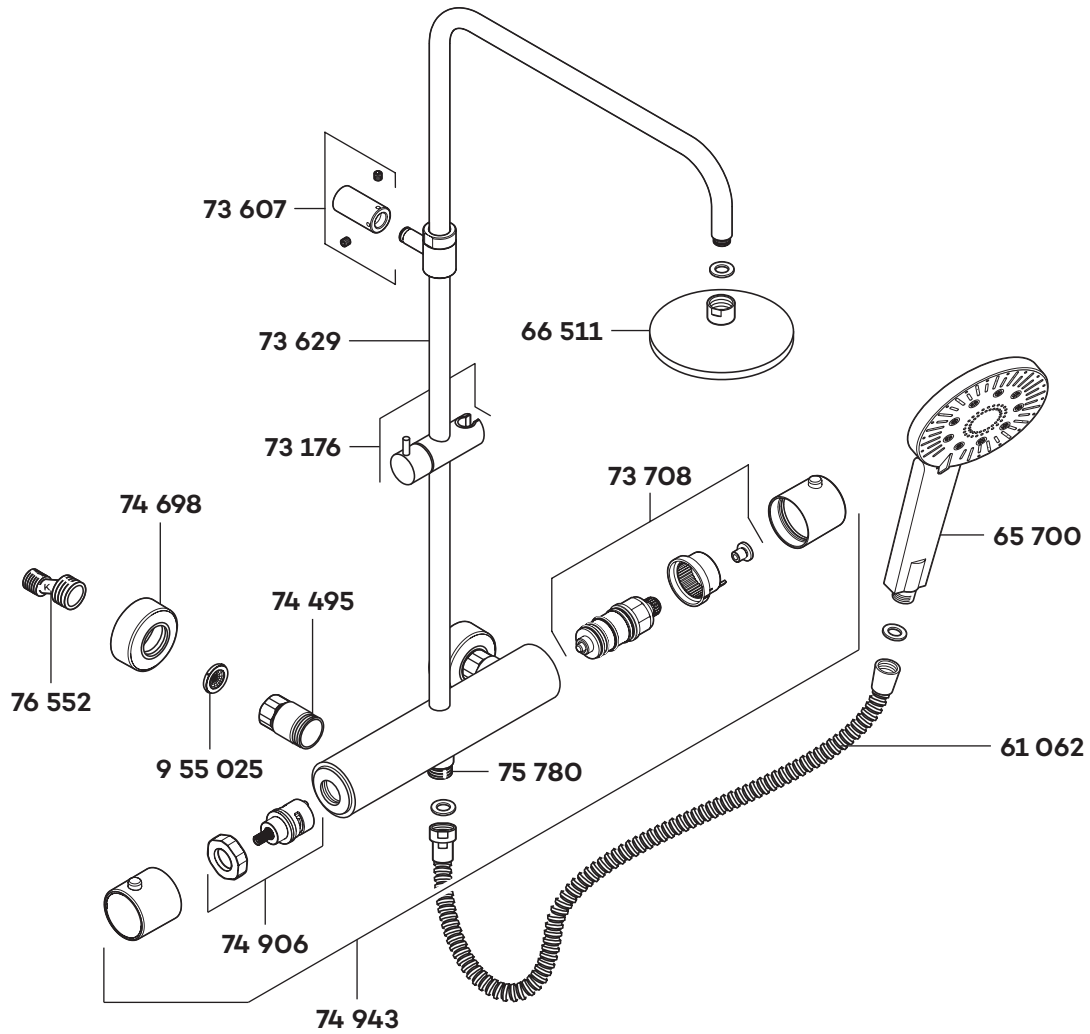

# KLUDI A-QA

66195

A\_661950B

66195

THM Dual Shower System

THM Dual Shower System

THM Dual Shower System

61 062 Brauseschlauch 1600 mm  
 65 700 Handbrause DN 15  
 66 511 Kopfbrause  
 73 176 Gleitschieber  
 73 607 Befestigungssatz  
 73 629 Brausestange  
 73 708 Temperaturregeleinheit  
 74 495 Wandarmaturanschluss  
 74 698 Rosette  
 74 906 Umstellkartusche  
 74 943 Griffset  
 75 780 Brauseanschlussnippel  
 76 552 S-Anschluss  
 955 025 Schmutzfangsieb

shower hose 1600 mm  
 handshower DN 15  
 headshower  
 Glider  
 assembling set  
 shower rail  
 temperature control valve  
 wall-fitting connection  
 wall flange  
 Diverter cartridge  
 handle set  
 shower nipple  
 S union  
 dirt-catcher sieve

doucheschlang 1600 mm  
 handdouche DN 15  
 hoofddouche  
 glijstuk  
 bevestigingsset  
 glijstang  
 temperatuurregeleenheid  
 wandmengkraan aansluiting  
 rozet  
 omstel binnenwerk  
 grepenet  
 douche-aansluitnippel  
 S-koppeling  
 vuilvangzeef