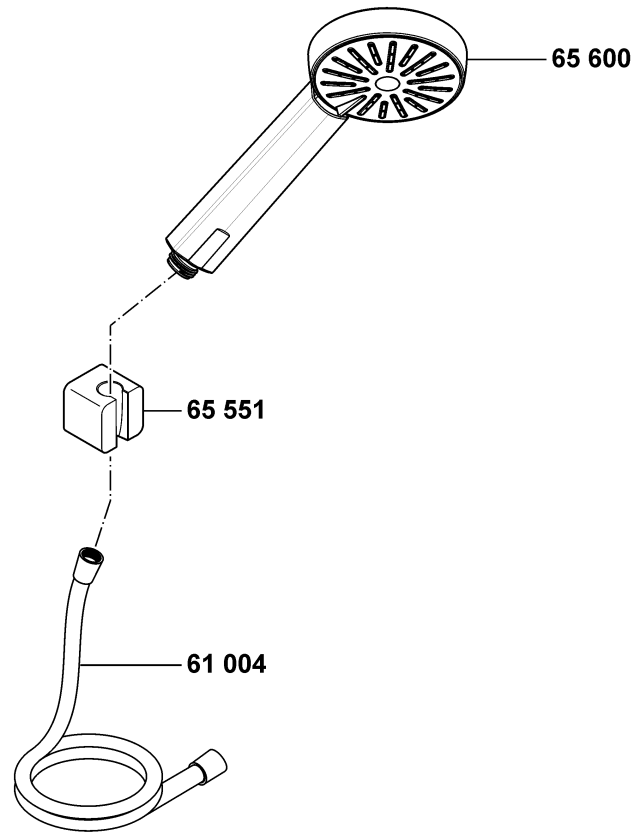

65650

A\_6565000

65650	Wannen-Brause-Set	bath-shower set	badset
61 004	flexibler Schlauch	flexible shower hose	flexibele doucheslang
65 551	Wandhalter	wall hook	wandhouder
65 600	Handbrause DN 15	handshower DN 15	handdouche 1/2"