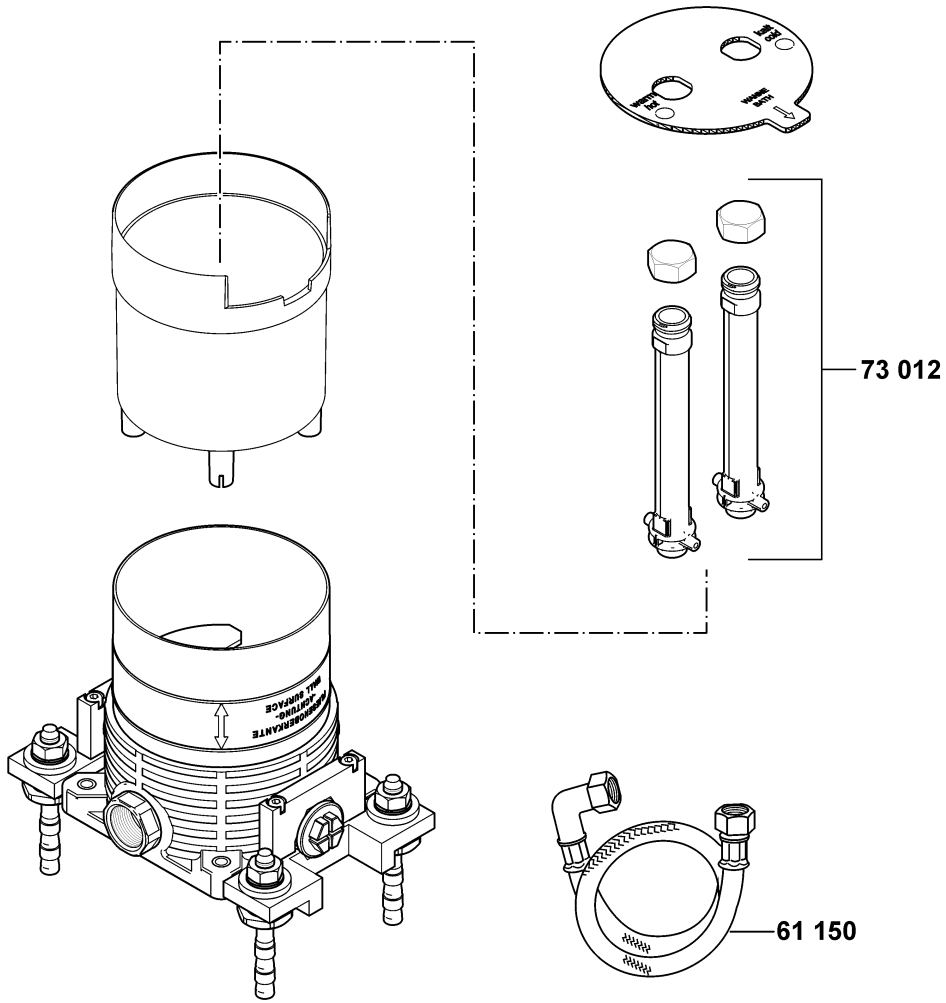

# KLUDI FLEXX.BOX

88088

A\_8808800

88088

UP-Rohbau-Set

61 150 Druckschlauch  
73 012 Spülset

pre-installation set

pressure hose  
sink unit

inbouwdeel 1/2"

hogedruk slang  
spoelset