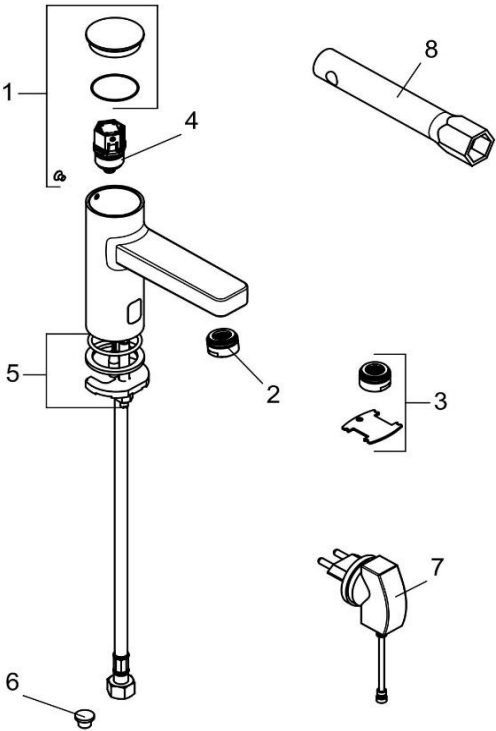

09/2020 ->

3820505		Elektronische Waschtischarmatur DN 15	electronic controlled pillar tap DN 15
1	7317705-00	ABDECKHAUBE	COVER HOOD
2	7339005-00	STRAHLREGLER	AERATOR
3	7697105-00	STRAHLREGLER	AERATOR
4	7605300-00	MAGNETVENTIL	MAGNETIC VALVE
5	7459400-00	BEFESTIGUNGSSATZ	MOUNTING KIT
6	7317435-00	SIEBDICHTUNG	MESH GASKET
7	7382400-00	NETZTEIL	POWER UNIT
8	92917600-00	SECHSKANTSCHLÜSSEL	HEXAGON KEY

-> 08/2020

3820505		Elektronische Waschtischarmatur DN 15	electronic controlled pillar tap DN 15
1	7317705-00	ABDECKHAUBE	COVER HOOD
2	7339005-00	STRAHLREGLER	AERATOR
3	7697105-00	STRAHLREGLER	AERATOR
4	7605300-00	MAGNETVENTIL	MAGNETIC VALVE
5	7459400-00	BEFESTIGUNGSSATZ	MOUNTING KIT
6	7317435-00	SIEBDICHTUNG	MESH GASKET
7	7606300-00	NETZTEIL	POWER UNIT
8	92917600-00	SECHSKANTSCHLÜSSEL	HEXAGON KEY