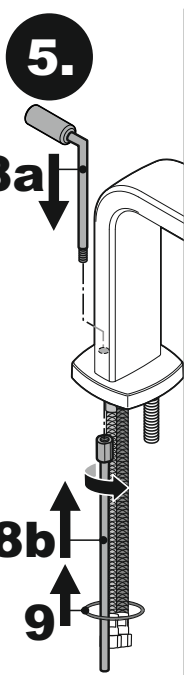

- Ⓛ Montage- und Bedienanleitung
- Ⓝ 安装及操作指南
- Ⓒ Návod k instalaci a k použití
- ⓔ Instrucciones de montaje y de manejo
- ⓕ Instructions de montage et mode d'emploi
- ⓖ Installation and operating instructions
- ⓓ ΟΔΗΓΙΕΣ ΕΓΚΑΤΑΣΤΑΣΗΣ ΚΑΙ ΣΥΝΤΗΡΗΣΗΣ
- ⓗ Szerelési és használati utasítás
- ⓔ Istruzioni di montaggio e per l'uso
- Ⓝ Montagehandleiding en Gebruiksaanwijzing
- Ⓟ Instrukcja montażu i obsługi
- Ⓡ Instrucțiuni de montaj și utilizare
- Ⓡ Руководство по монтажу и эксплуатации
- Ⓚ Návod na montáž a obsluhu

**i**

20a    20b

<p><b>KLUDI</b></p> <p>G 1/2 x G 1/2 x 300 mm 75 442 00</p> <p>G 1/2 x G 1/2 x 400 mm 75 445 00</p> <p>G 1/2 x G 1/2 x 600 mm 75 446 00</p>	<p><b>KLUDI</b></p> <p>10 x 500 mm, G 1/2 - G 3/8 16 203 ..</p>
---	---