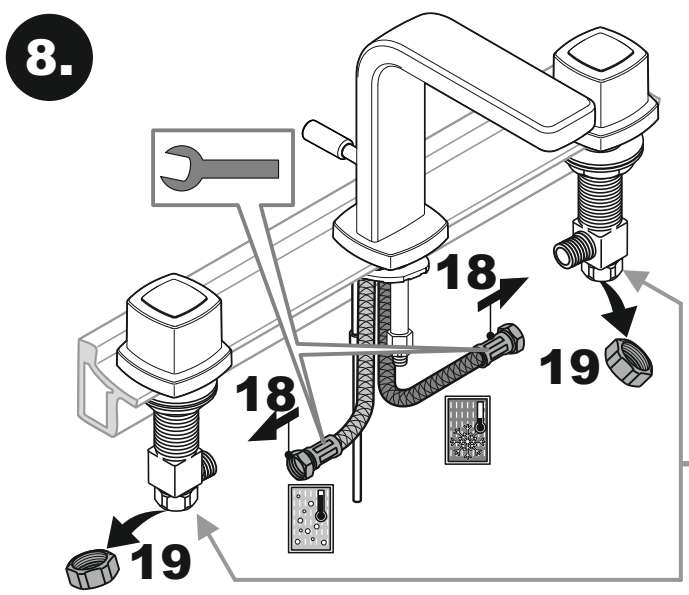

- Ⓛ Montage- und Bedienanleitung
- Ⓝ 安装及操作指南
- Ⓒ Návod k instalaci a k použití
- ⓔ Instrucciones de montaje y de manejo
- ⓕ Instructions de montage et mode d'emploi
- ⓖ Installation and operating instructions
- ⓓ ΟΔΗΓΙΕΣ ΕΓΚΑΤΑΣΤΑΣΗΣ ΚΑΙ ΣΥΝΤΗΡΗΣΗΣ
- ⓗ Szerelési és használati utasítás
- ⓔ Istruzioni di montaggio e per l'uso
- Ⓝ Montagehandleiding en Gebruiksaanwijzing
- Ⓟ Instrukcja montażu i obsługi
- Ⓡ Instrucțiuni de montaj și utilizare
- Ⓡ Руководство по монтажу и эксплуатации
- Ⓚ Návod na montáž a obsluhu

**i**

20a    20b

<p><b>KLUDI</b></p> <p>G 1/2 x G 1/2 x 300 mm 75 442 00</p> <p>G 1/2 x G 1/2 x 400 mm 75 445 00</p> <p>G 1/2 x G 1/2 x 600 mm 75 446 00</p>	<p><b>KLUDI</b></p> <p>10 x 500 mm, G 1/2 - G 3/8 16 203 ..</p>
---	---