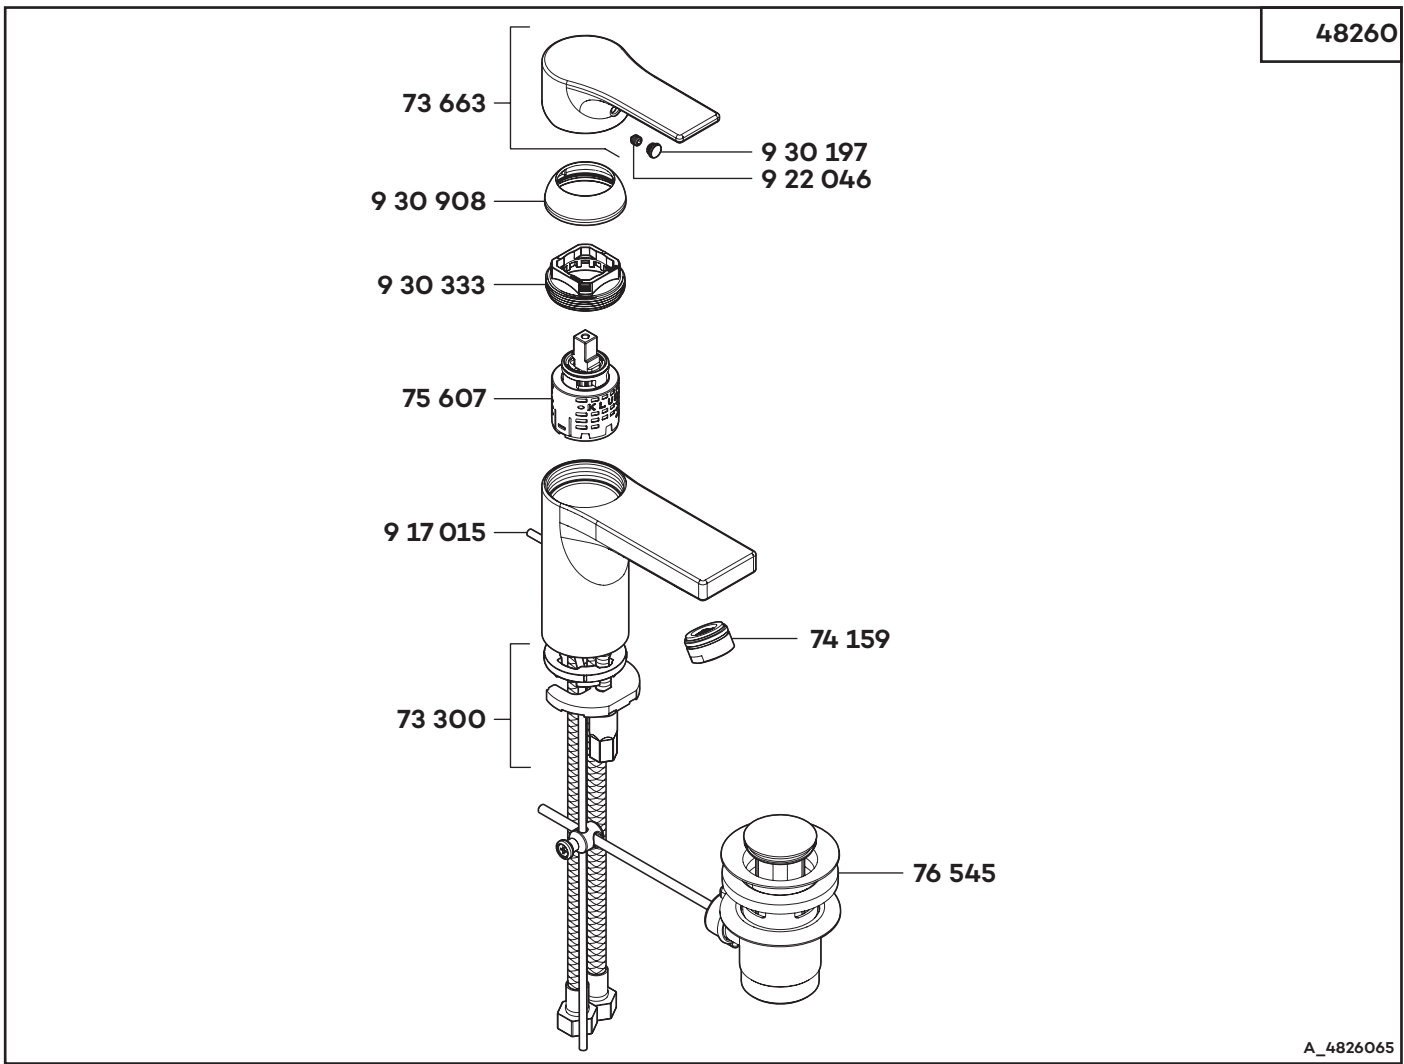

48260

A_4826065

48260	Waschtisch-Einhandmischer DN 15	single lever basin mixer DN 15	ééngreeps wastafelmengkraan 1/2"
-------	---------------------------------	--------------------------------	----------------------------------

73 300	Befestigungssatz	assembling set	bevestigingsset
73 663	Hebel, KLUDI ZENTA SL	lever, KLUDI ZENTA SL	hendel, KLUDI ZENTA SL
74 159	Strahlregler M24x1-Z-HC	flow straightener M24x1-Z-HC	straalbreker M24x1-Z-HC
75 607	Steuereinheit K 36	control units K 36	besturingseenheid K 36
76 545	Ablaufgarnitur	pop up waste	afvoergarnituur
917 015	Zugstange	lift rod	trekstang
922 046	Gewindestift	threading lathe	inbus schroef
930 197	Markierungsstopfen	red/blue insert	markeringsstop
930 333	Spannschraube	screw	spanschroef
930 908	Abdeckkappe	cover cap	afdekkap