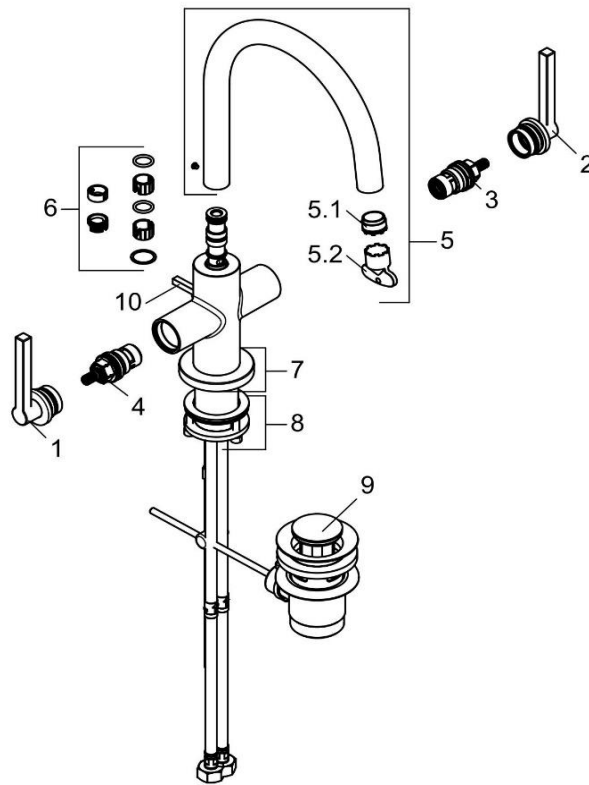

KLUDI NOVA FONTE

201183915		Waschtisch Armatur DN 15	basin mixer DN 15
1	7375939-00	GRIFF ROT - NOVA FONTE	HANDLE RED - NOVA FONTE
2	7375839-00	GRIFF BLAU - NOVA FONTE	HANDLE BLUE - NOVA FONTE
3	7663900-00	KERAMIK - OBERTEIL	CERAMIC HEAD PART
4	7667600-00	KERAMIK - OBERTEIL	CERAMIC HEAD PART
5	7376239-00	AUSLAUF	SPOUT
5.1	7372100-00	STRAHLREGLER	AERATOR
5.2	93104000-00	STRAHLREGLERSCHLÜSSEL	WRENCH FOR AERATOR
6	7377200-00	DICHTUNGSSATZ	SEALING SET
7	7376839-00	ROSETTE	ESCUTCHEON
8	7883000-00	BEFESTIGUNGSSATZ	MOUNTING KIT
9	7654539-00	ABLAUFGARNITUR	POP UP WASTE
10	7376739-00	ZUGSTANGE	LIFT ROD