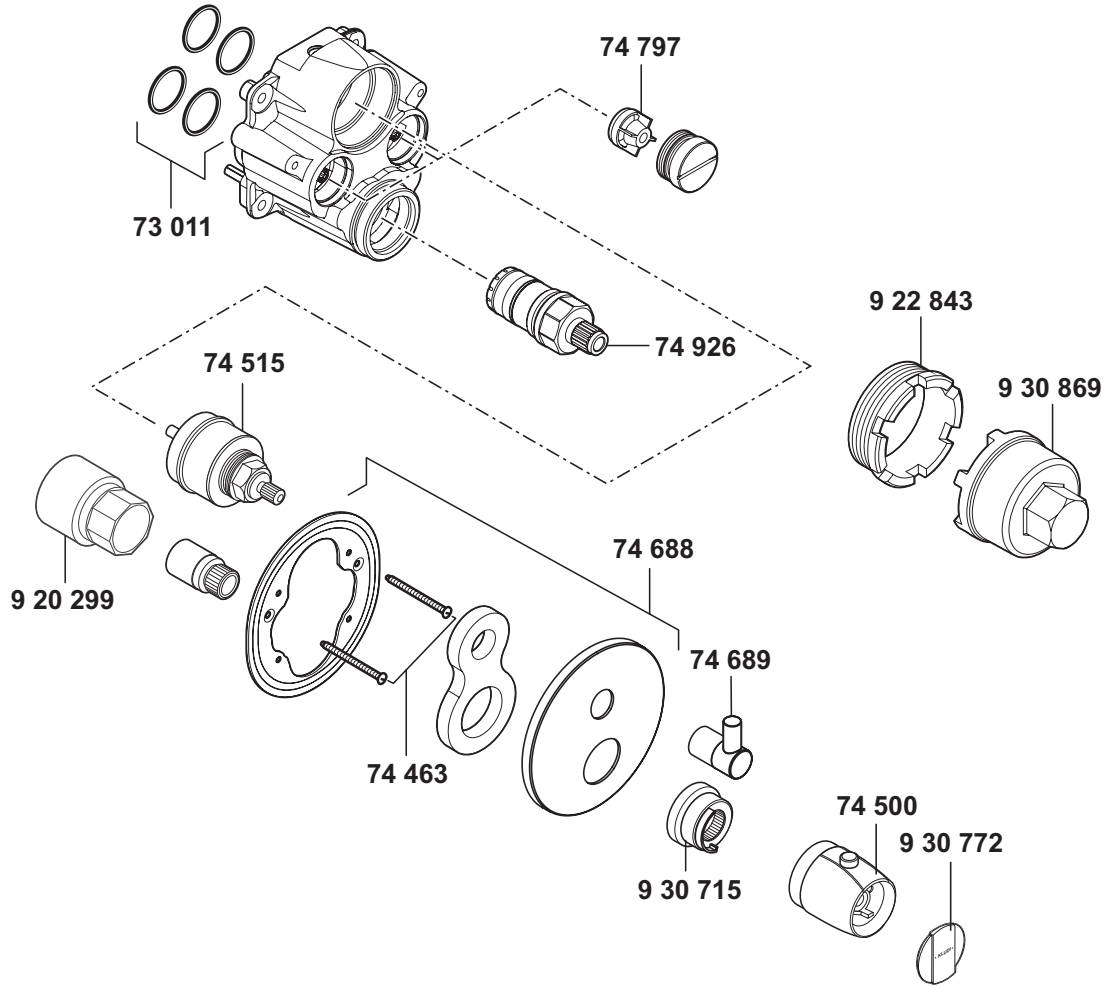

KLUDI MX/OBJEKTA MIX NEW

35830

A_3583038

35830	Unterputz-Wanne/Brause-Thermostatarmatur	concealed-thermostat-bath- and shower mixer	thermostatische inbouw bad-/douchemengkraan
	73 011 Dichtungssatz	sealing set	set dichtingen
	74 463 Schraube	screw	schroef
	74 500 Temperaturwählgriff	temperature control handle	temperatuurkeuzeknop
	74 515 Umstellkartusche	Diverter cartridge	omstel binnenwerk
	74 688 Rosette	wall flange	rozet
	74 689 Umstellgriff/Absperrgriff	lever for diverter/shut-off handle	omstelgreep/greep open-dicht
	74 797 Rückflussverhinderer	back flow preventer (check valve)	terugslagklep
	74 926 Temperaturregeleinheit	temperature control valve	temperatuurregeleenheid
	920 299 Kopfstückverlängerung	head piece extension	huls
	922 843 Spanschraube	screw	spanschroef
	930 715 Justierbuchse	sleeve	blokkeringshuls
	930 772 Zierplatte	cap	dop
	930 869 Spanschraubenschlüssel	spanner	sleutel voor spanschroef