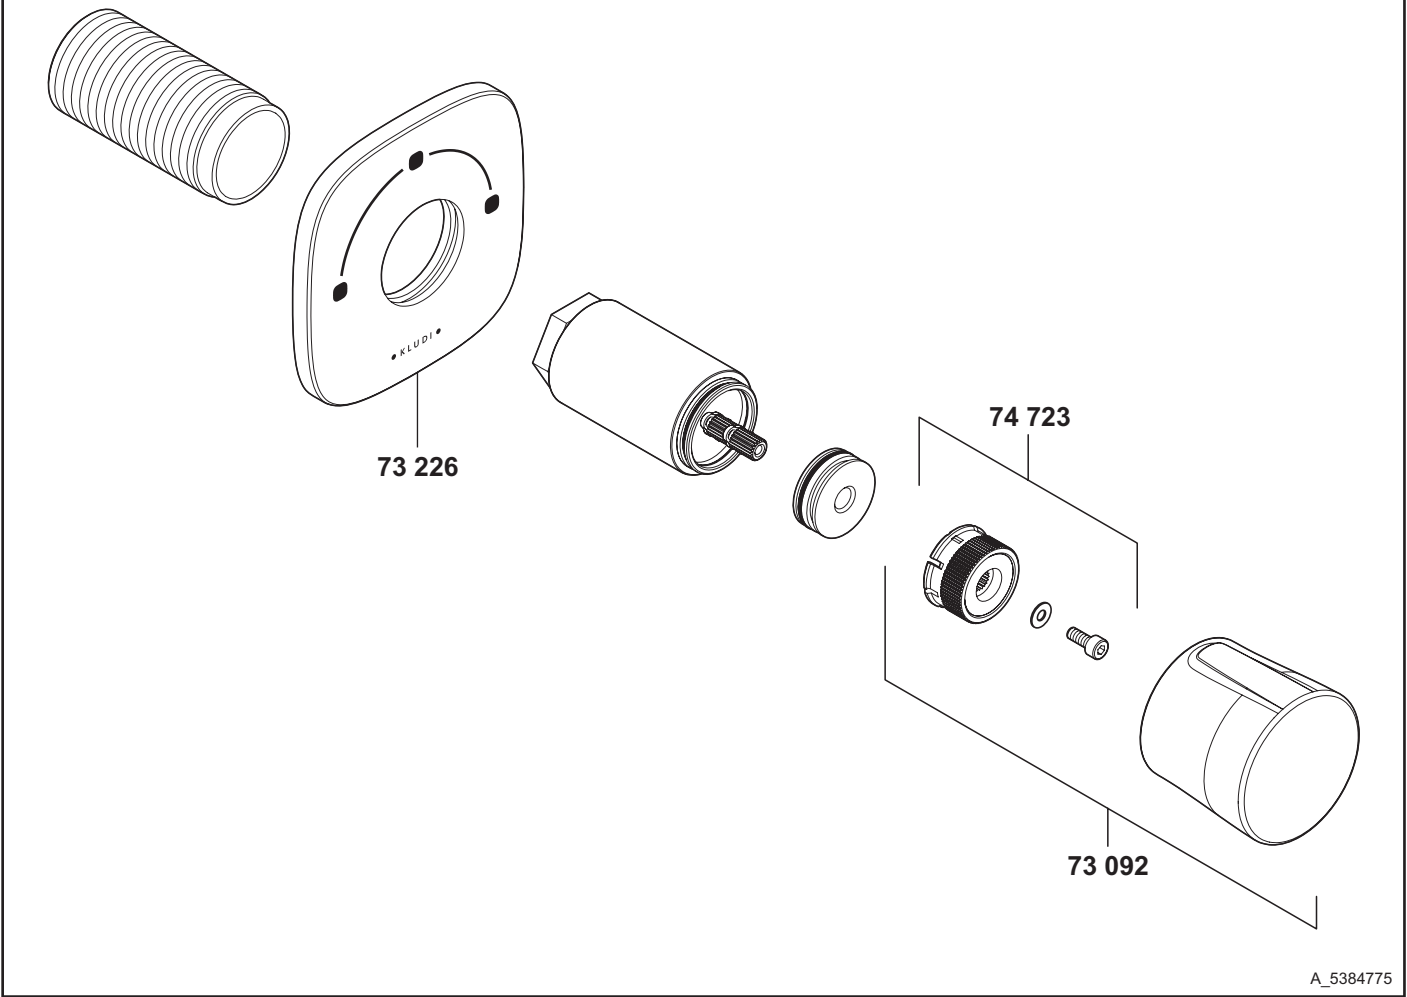

KLUDI AMBA

53847

A_5384775

53847	Zwei-Wege-Umstellung	two way diverter	2-weg omstelling
	73 092 Griff	handle	greep
	73 226 Rosette, komplett	wall flange	rozet
	74 723 Rastbuchse, komplett	insert, complete	klemnok, compleet