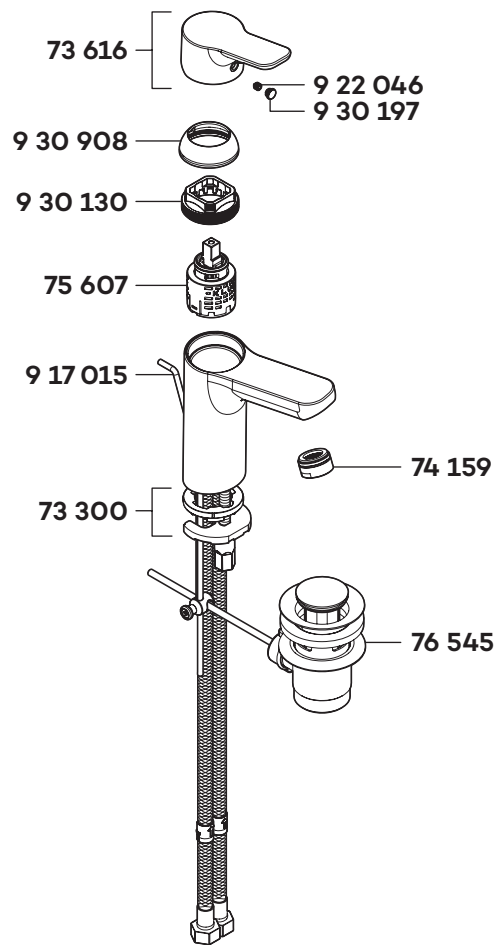

KLUDI PURE & EASY

37290

A_3729065

37290	Waschtisch-Einhandmischer DN 15	single lever basin mixer DN 15	ééngreeps wastafelmengkraan 1/2"
73 300	Befestigungssatz	assembling set	bevestigingsset
73 616	Hebel PURE & EASY	lever for PURE & EASY	greep voor PURE & EASY
74 159	Perlator HC M 24 x 1/Z	aerator HC M 24 x 1/Z	mond stuk HC M 24 x 1/Z
75 607	Steuereinheit	control units	besturingseenheid
76 545	Ablaufgarnitur	pop up waste	afvoergarnituur
917 015	Zugstange	lift rod	trekstang
922 046	Gewindestift	threading lathe	inbus schroef
930 130	Spannschraube	screw	spanschroef
930 197	Markierungsstopfen	red/blue insert	markeringsstop
930 908	Abdeckkappe	cover cap	afdekkap