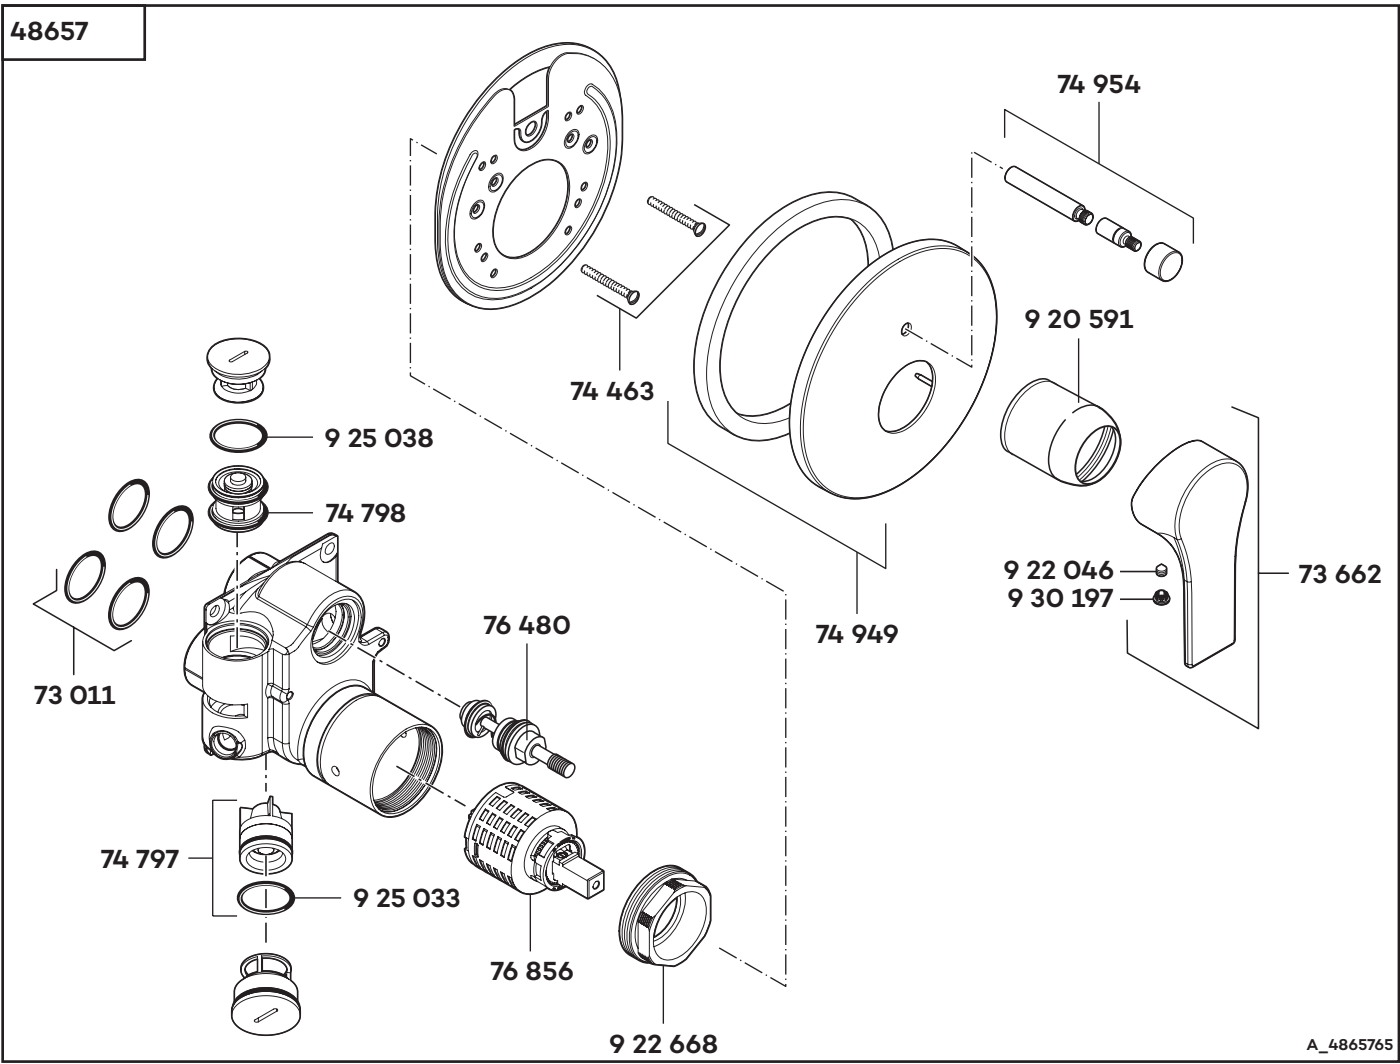

KLUDI ZENTA SL

48657

A_4865765

48657

**Unterputz-Wannenfüll- und
Brause-Einhandmischer**

concealed bath/shower mixer valve

**ééngreeps inbouw bad-/
douchemengkraan**

73 011 Dichtungssatz
73 662 Hebel, KLUDI ZENTA SL
74 463 Schraube
74 797 Rückflussverhinderer
74 798 Rohrbelüfter
74 949 Rosette
74 954 Zugstange
76 480 Umstellung
76 856 Kartusche
920 591 Abdeckhülse
922 046 Gewindestift
922 668 Spanschraube
925 033 O-Ring 20 x 2
925 038 O-Ring
930 197 Markierungsstopfen

sealing set
lever, KLUDI ZENTA SL
screw
back flow preventer (check valve)
tube aerator
wall flange
lift rod
diverter
cartridge
cover case
threading lathe
screw
O-ring 20 x 2
O-ring
red/blue insert

set dichtingen
hendel, KLUDI ZENTA SL
schroef
terugslagklep
beluchter
rozet
trekstang
omstelling
cartouche
afdekhuls
inbus schroef
spanschroef
o-ring 20 x 2
o-ring
markeringsstop