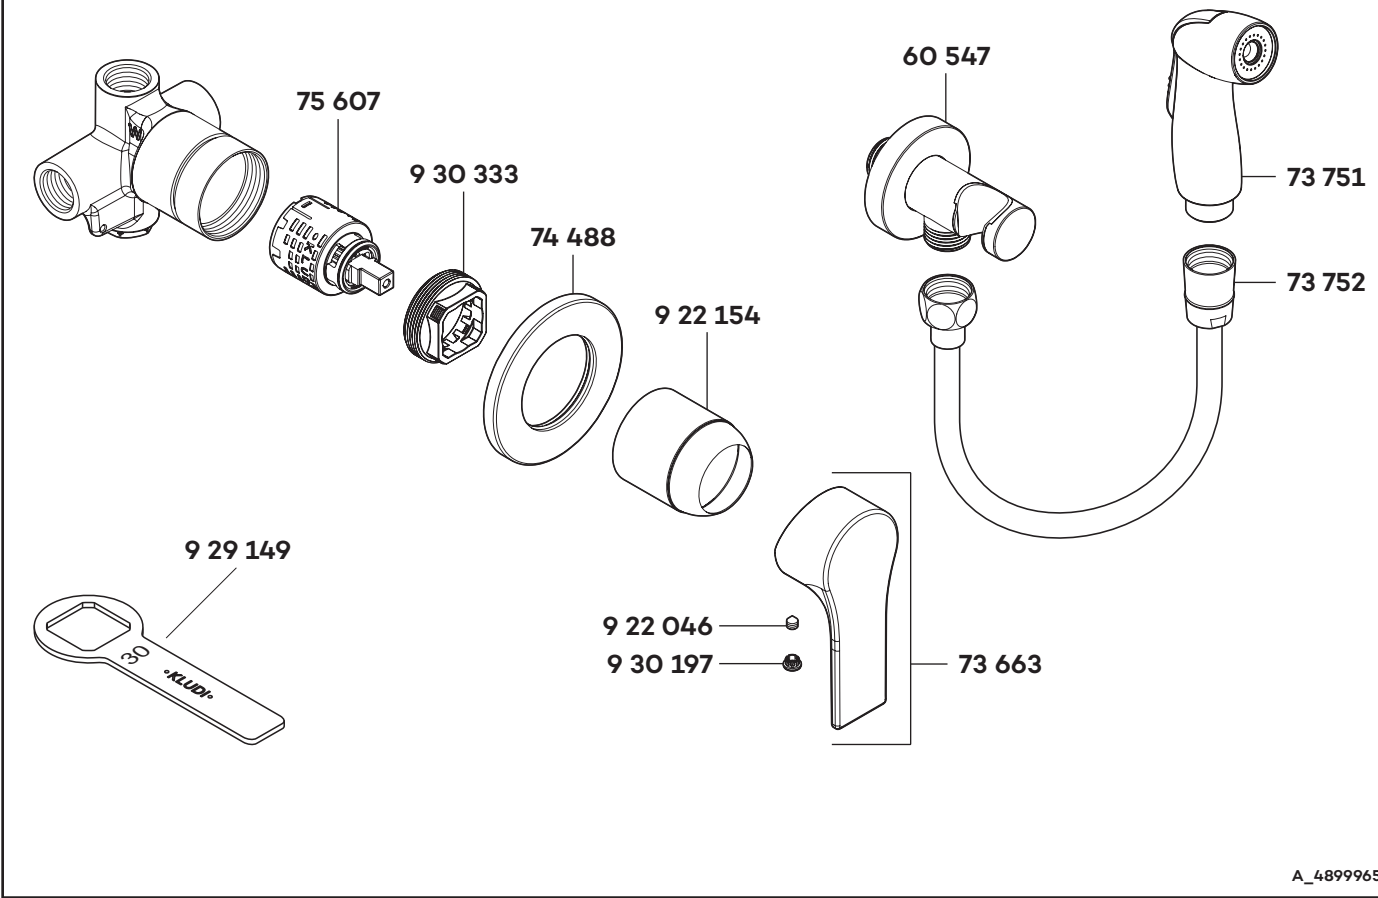

KLUDI ZENTA SL

48999

A_4899965

48999	Hygiene Set	Hygienic-set	Inb.hygiëneset
	60 547 Schlauch-Anschlussbogen	wall supply	slangaansluitbocht
	73 663 Hebel	lever	hendel
	73 751 Hygiene Spray	Hygienic spray	Hygiëne spray
	73 752 Brauseschlauch	shower hose	doucheslang
	74 488 Rosette	wall flange	rozet
	75 607 Steuereinheit	control units	besturingseenheid
	922 046 Gewindestift	threading lathe	inbus schroef
	922 154 Abdeckkappe	cover cap	afdekkap
	929 149 Spanschraubenschlüssel SW 30	spanner SW 30	sleutel voor spanschroef SW 30
	930 197 Markierungsstopfen	red/blue insert	markeringsstop
	930 333 Spanschraube	screw	spanschroef