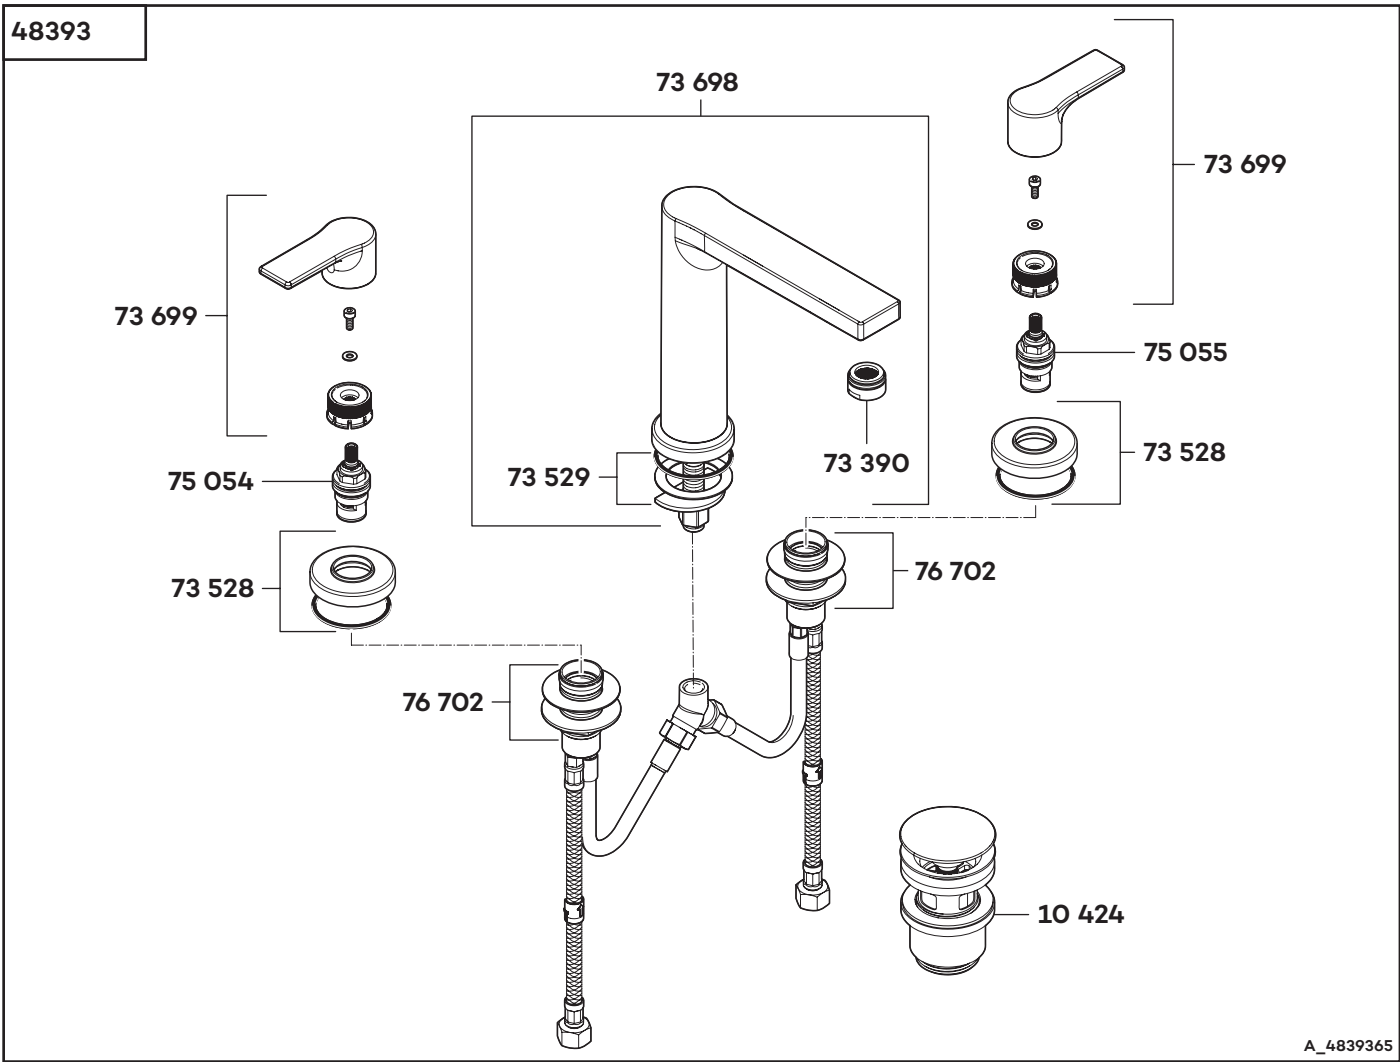

KLUDI ZENTA SL

48393

A_4839365

48393

3-Loch-Waschtischarmatur

three hole basin mixer

3-gats wastafelmengkraan

- 10 424 Ablaufgarnitur
- 73 390 s-pointer Luftsprudler M 24 x 1
- 73 528 Rosette
- 73 529 Befestigungssatz
- 73 698 Auslauf
- 73 699 Griff
- 75 054 Keramik-Oberteil G 1/2, 90°
- 75 055 Keramik-Oberteil G 1/2, 90°
- 76 702 Befestigungssatz

- pop up waste
- s-pointer aerator M 24 x 1
- wall flange
- assembling set
- spout
- handle
- ceramic headpart G 1/2, 90°
- ceramic headpart G 1/2, 90°
- assembling set

- afvoergarnituur
- s-pointer perlator M 24 x 1
- rozet
- bevestigingsset
- uitloop
- greep
- keramisch bovendeel G 1/2, 90°
- keramisch bovendeel G 1/2, 90°
- bevestigingsset