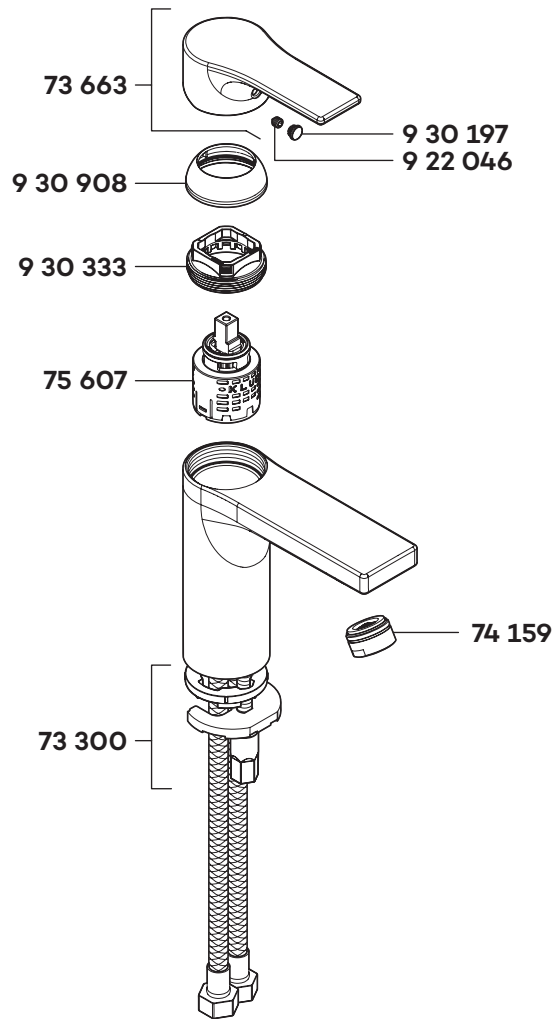

KLUDI ZENTA SL

48292

A_4829265

48292

Waschtisch-Einhandmischer DN 15

single lever basin mixer DN 15

ééngreeps wastafelmengkraan 1/2"

73 300 Befestigungssatz
 73 663 Hebel, KLUDI ZENTA SL
 74 159 Strahlregler M24x1-Z-HC
 75 607 Steuereinheit K 36
 922 046 Gewindestift
 930 197 Markierungsstopfen
 930 333 Spanschraube
 930 908 Abdeckkappe

assembling set
 lever, KLUDI ZENTA SL
 flow straightener M24x1-Z-HC
 control units K 36
 threading lathe
 red/blue insert
 screw
 cover cap

bevestigingsset
 hendel, KLUDI ZENTA SL
 straalbreker M24x1-Z-HC
 besturingseenheid K 36
 inbus schroef
 markeringsstop
 spanschroef
 afdekkap