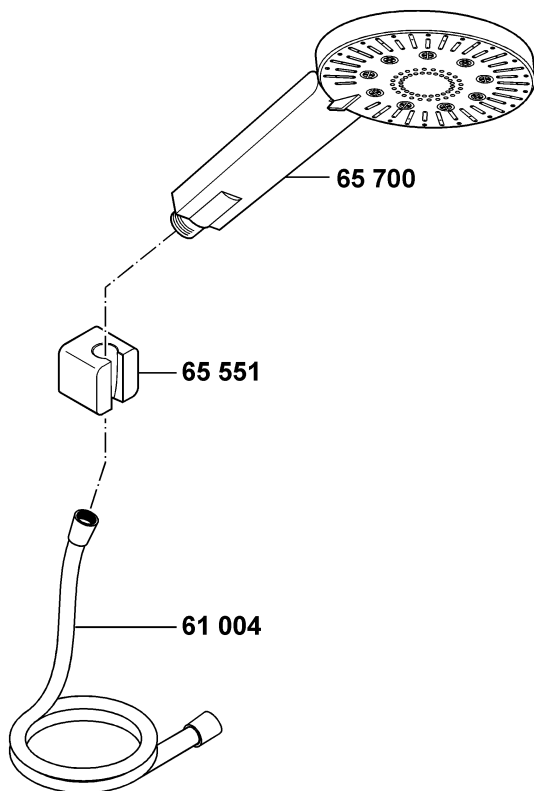

# KLUDI A-QA s

65750

A\_6575000

65750

Wannen-Brause-Set

bath-shower set

badset

61 004 flexibler Schlauch  
65 551 Wandhalter  
65 700 Handbrause DN 15

flexible shower hose  
wall hook  
handshower DN 15

flexibele doucheslang  
wandhouder  
handdouche 1/2"