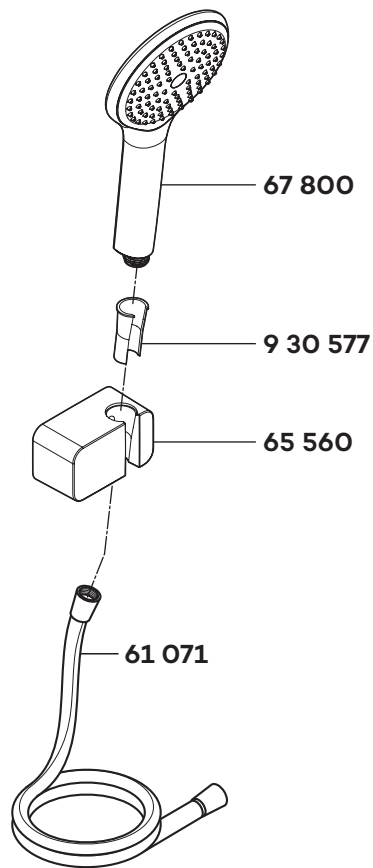

KLUDI FRESHLINE

67870

A_6787000

67870

Wannen-Bräuse-Set

bath-shower set

badset

61 071 flexibler Schlauch
 65 560 Wandhalter
 67 800 Handbrause 1S
 930 577 Konuseinsatz

flexible shower hose
 wall hook
 handshower 1S
 conical insert

flexibele doucheslang
 wandhouder
 handdouche 1S
 konische wartel